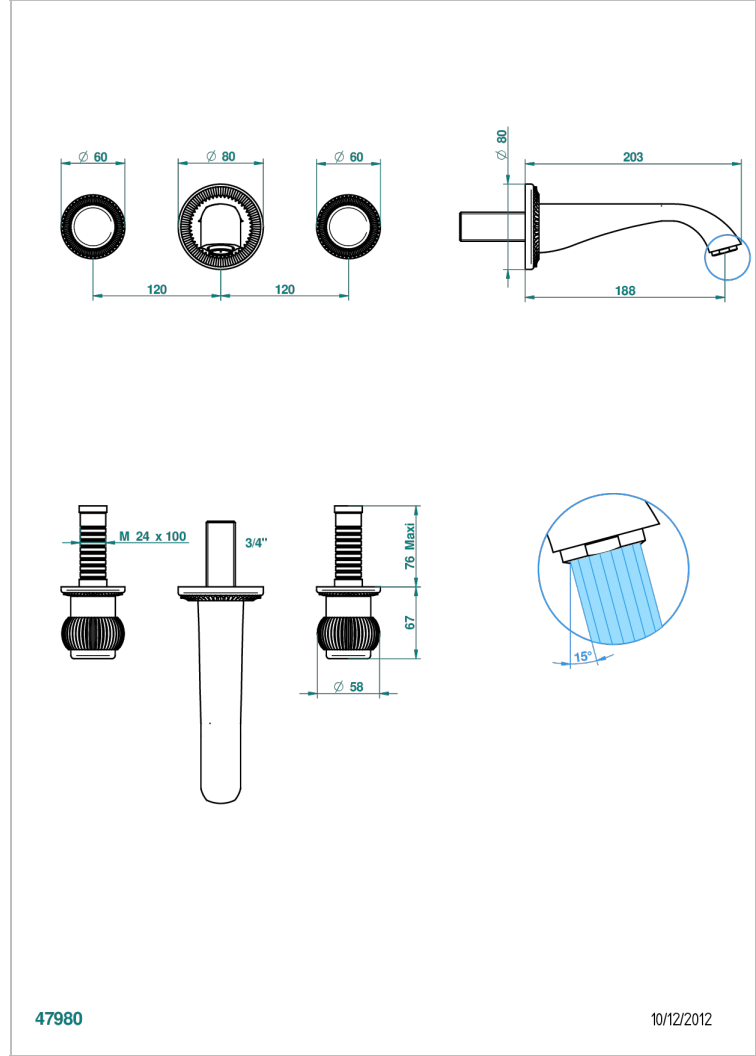

DIPLOMATE ROYALE

U4D-40GB

Garniture pour mélangeur de lavabo mural, bec goliath

THG[®]
PARIS

CARACTÉRISTIQUES

- Ensemble composé d'un bec mural de lavabo et des 2 garnitures de robinets
- Nécessite partie encastrée Réf. 40AC
- Laiton sans plomb
- Aérateur-mousseur
- Livré sans vidage

SPECIFICATIONS TECHNIQUES

- Recommandé : 3 bars (max. 5 bars) - Advised : 43,5 psi (max. 72 psi)
- 15 l/min à 3 bars (4 gpm at 43.5 psi)

PRODUITS ASSOCIÉS

- Ref. G00-40AC Partie à encastrer pour mélangeur mural - version croisillons
- Ref. G00-40AM Partie à encastrer pour mélangeur mural - version manettes