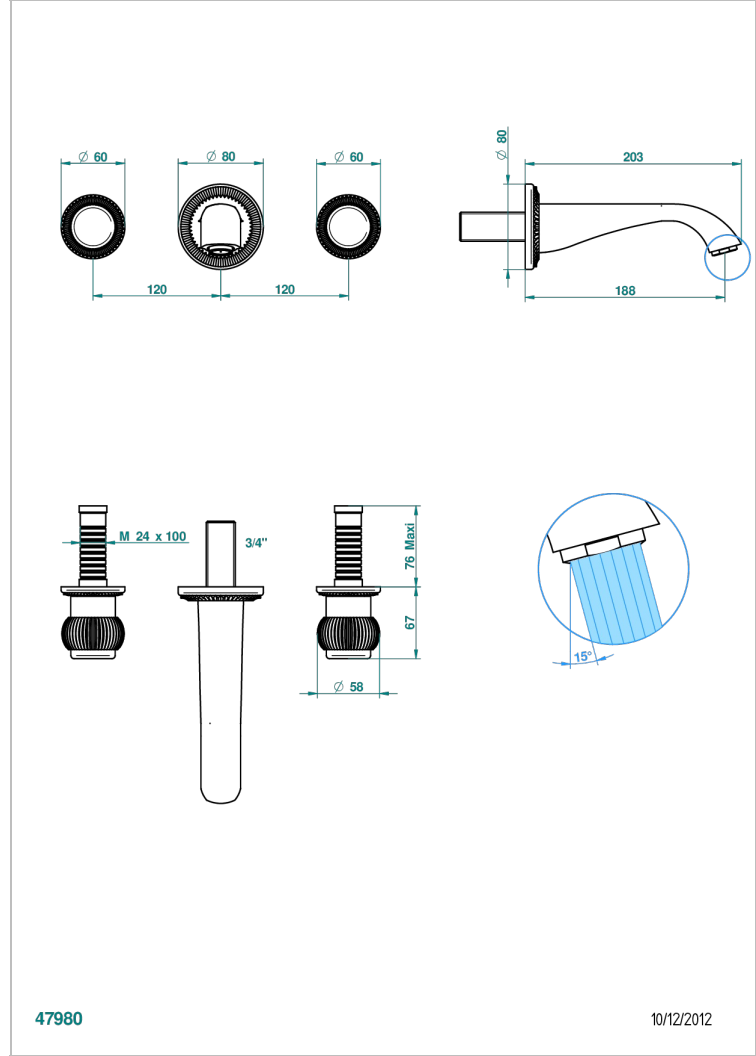

DIPLOMATE ROYALE

U4D-40GB

Garnitur für Waschtischbatterie zur Wandmontage, Goliath Auslauf

THG[®]
PARIS

47980

10/12/2012

EIGENSCHAFTEN

- Diplomate Royale
- Garnitur für Waschtischbatterie zur Wandmontage, Goliath Auslauf

TECHNISCHE DATEN

- Recommandé : 3 bars (max. 5 bars) - Advised : 43,5 psi (max. 72 psi)
- 15 l/min à 3 bars (4 gpm at 43.5 psi)

ÄHNLICHE PRODUKTE

- Ref. G00-40AC Up-teil für wandarmatur
- Ref. G00-40AM Up-teil für wandarmatur

VERFÜGBARE OBERFLÄCHEN

Altnickel - H28
Blassgold - F30
Blassgold matt unlackiert - F31
Bronze hell - D01
Chrom - A02
Chrom / gold - G02

Chrom matt - C02
Gold - F01
Gold matt - F07
Kupfer altrot matt lackiert - H07
Mattschwarz keramik - D30
Nickel matt - C01