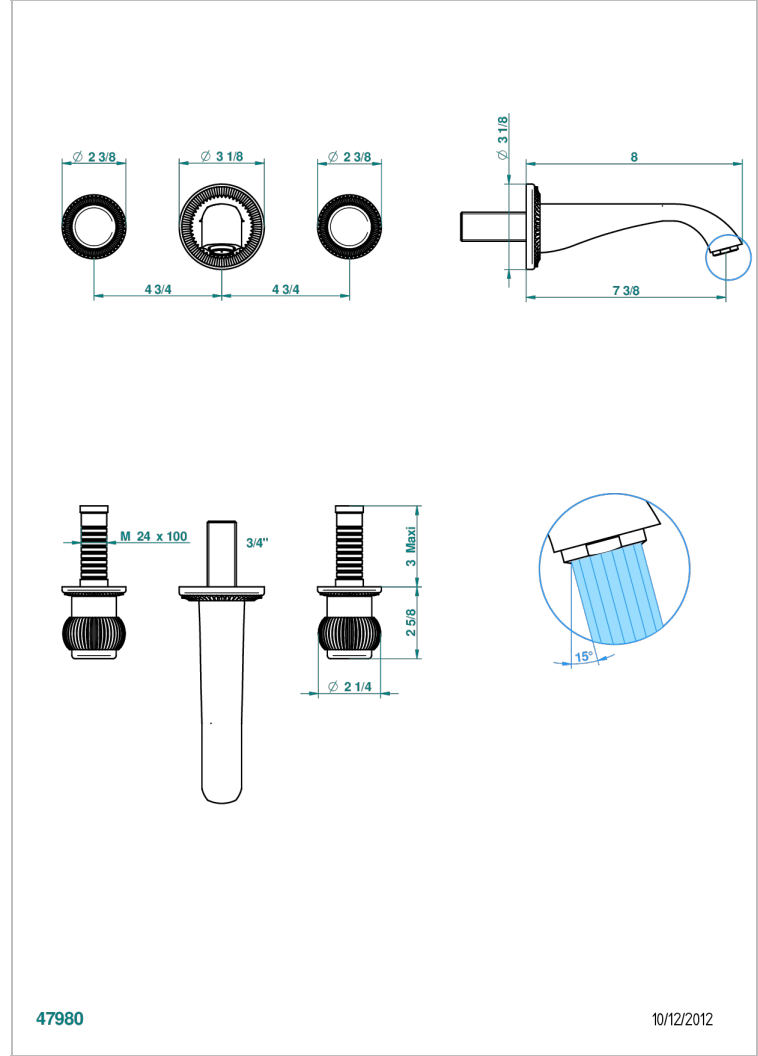

# DIPLOMATE ROYALE

U4D-40GB

Garnitur für Waschtischbatterie zur Wandmontage, Goliath Auslauf

THG<sup>®</sup>  
PARIS

47980

10/12/2012

## EIGENSCHAFTEN

- Diplome Royale
- Garnitur für Waschtischbatterie zur Wandmontage, Goliath Auslauf

## ÄHNLICHE PRODUKTE

- Ref. G00-40AC Up-teil für wandarmatur
- Ref. G00-40AM Up-teil für wandarmatur