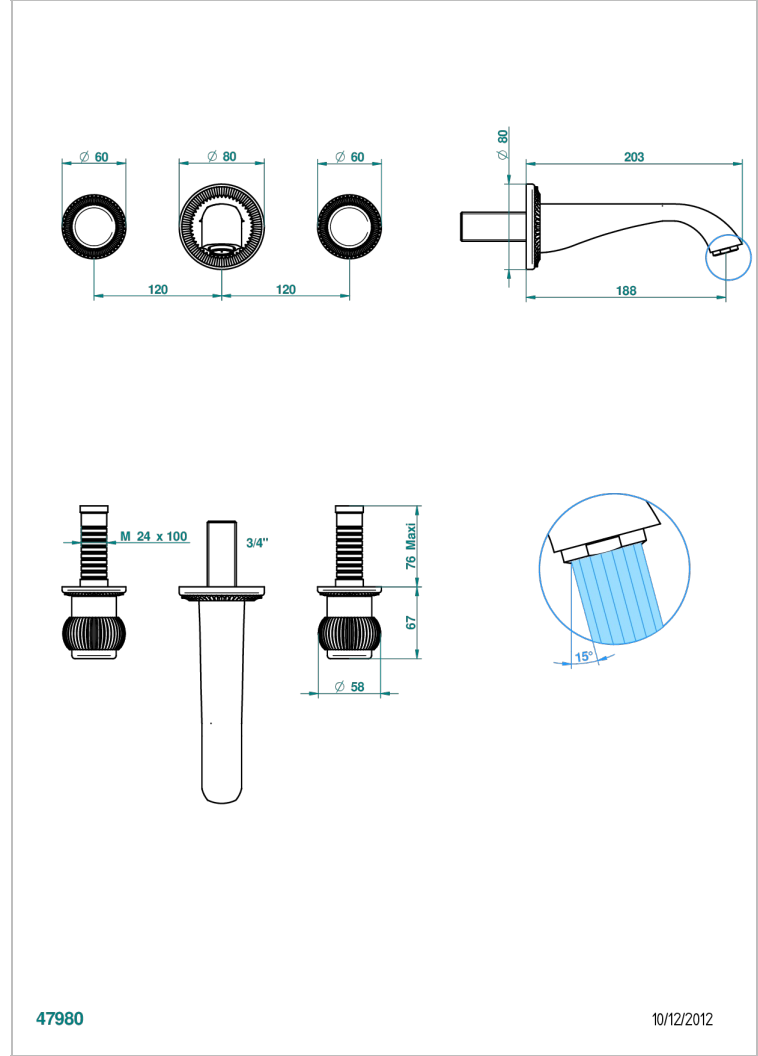

DIPLOMATE ROYALE

U4D-40GB

Garniture pour mélangeur de lavabo mural, bec goliath

THG[®]
PARIS

47980

10/12/2012

CARACTÉRISTIQUES

- Ensemble composé d'un bec mural de lavabo et des 2 garnitures de robinets
- Nécessite partie encastrée Réf. 40AC
- Laiton sans plomb
- Aérateur-mousseur
- Livré sans vidage

SPECIFICATIONS TECHNIQUES

- Recommandé : 3 bars (max. 5 bars) - Advised : 43,5 psi (max. 72 psi)
- 15 l/min à 3 bars (4 gpm at 43.5 psi)

PRODUITS ASSOCIÉS

- Ref. G00-40AC Partie à encastrer pour mélangeur mural - version croisillons
- Ref. G00-40AM Partie à encastrer pour mélangeur mural - version manettes