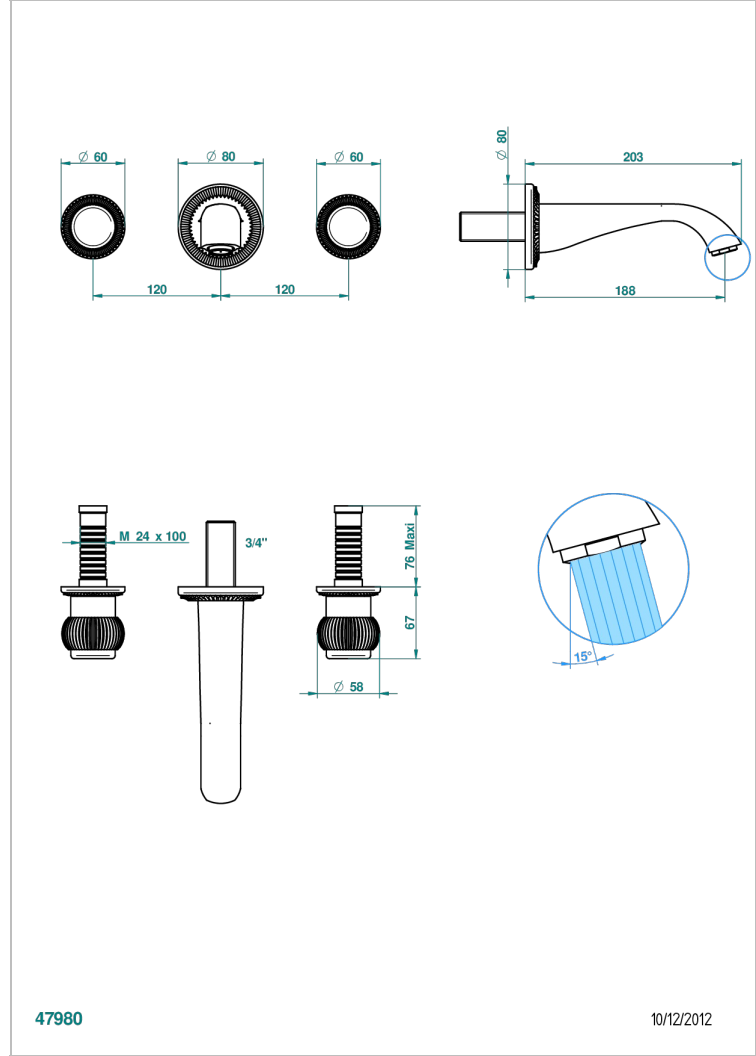

# DIPLOMATE ROYALE

U4D-40GB

Grifería para mezclador de lavabo de pared, caño goliat

THG<sup>®</sup>  
PARIS

## CARACTERÍSTICAS

- Diplomate Royale
- Grifería para mezclador de lavabo de pared, caño goliat

## PRODUCTOS RELACIONADOS

- Ref. G00-40AC Rough parts for wall mounted 3 hole mixer, cross handle version
- Ref. G00-40AM Rough parts for wall mounted 3 hole mixer, lever handle version