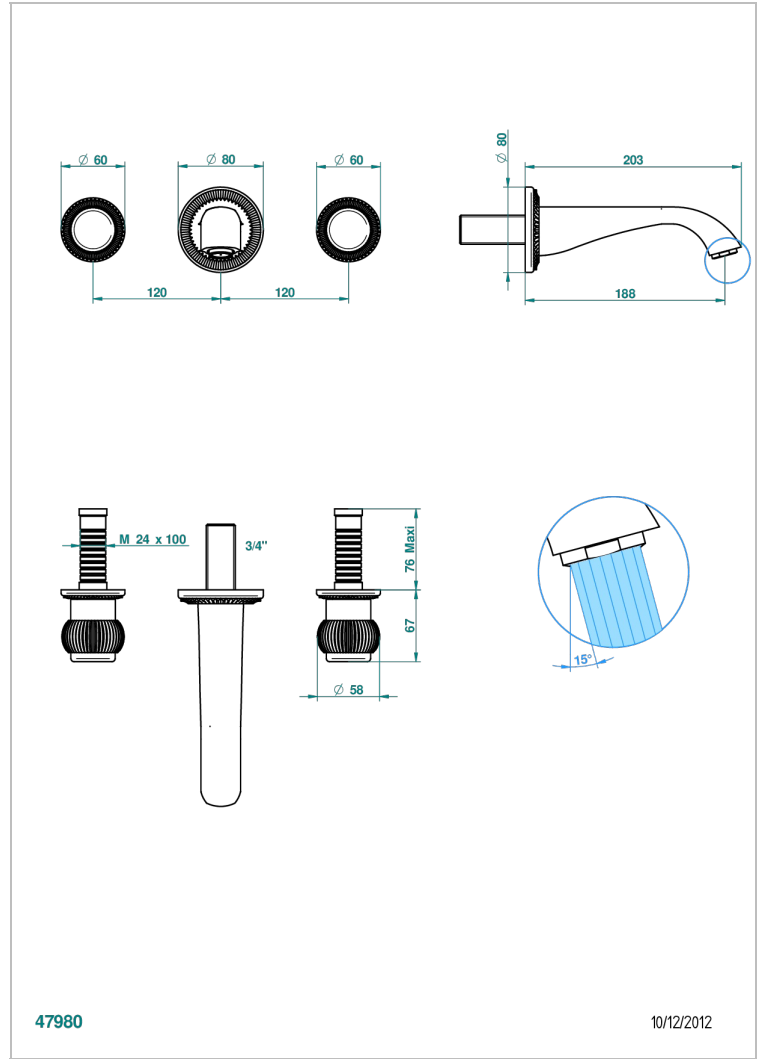

DIPLOMATE ROYALE

U4D-40GB

Garnitur für Waschtischbatterie zur Wandmontage, Goliath Auslauf

THG[®]
PARIS

47980

10/12/2012

EIGENSCHAFTEN

- Diplomate Royale
- Garnitur für Waschtischbatterie zur Wandmontage, Goliath Auslauf

TECHNISCHE DATEN

- Recommandé : 3 bars (max. 5 bars) - Advised : 43,5 psi (max. 72 psi)
- 15 l/min à 3 bars (4 gpm at 43.5 psi)

ÄHNLICHE PRODUKTE

- Ref. G00-40AC Up-teil für wandarmatur
- Ref. G00-40AM Up-teil für wandarmatur