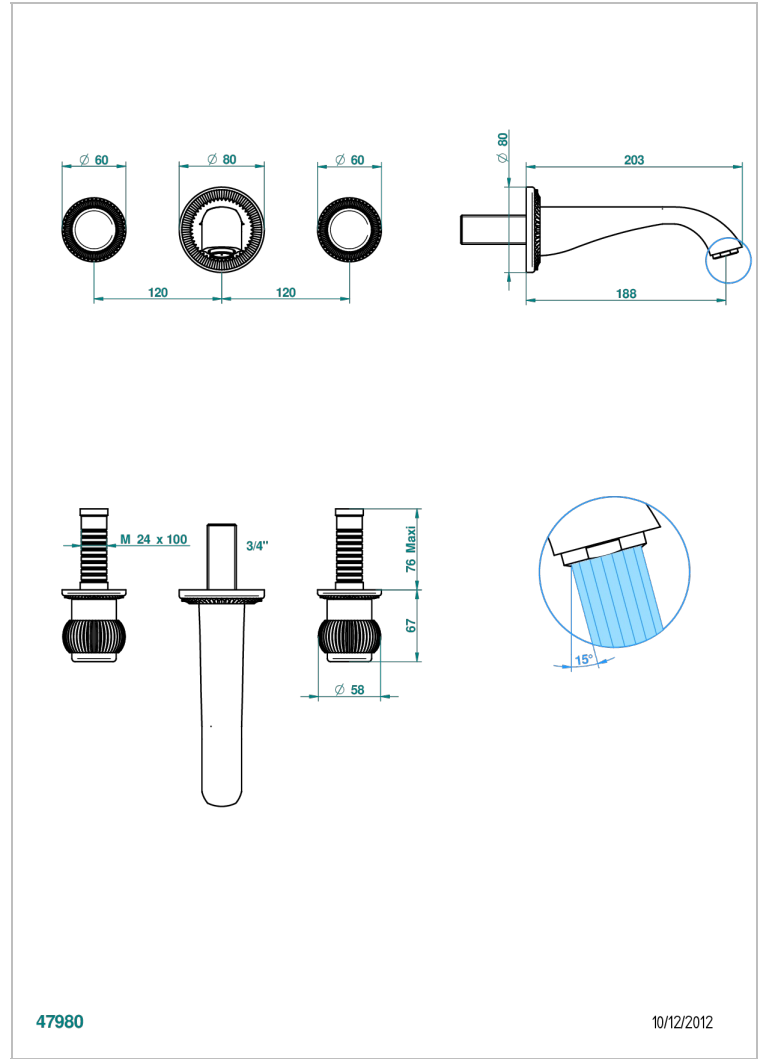

DIPLOMATE ROYALE

U4D-40GB

入墙式台盆龙头配件，大号喷嘴

THG[®]
PARIS

特色

- Diplome Royale
- 入墙式台盆龙头配件，大号喷嘴

技术特征

- Recommandé : 3 bars (max. 5 bars) - Advised : 43,5 psi (max. 72 psi)
- 15 l/min à 3 bars (4 gpm at 43.5 psi)

相关的SKU

- Ref. G00-40AC 无下水器入墙式龙头嵌入部分 - 四通手柄版
- Ref. G00-40AM 无下水器入墙式龙头嵌入部分 - 单把手柄版

可选饰面

Black ceram - D30
Blush PVD - H62
Graphite PVD - H64
Matt Umber PVD - H67
Matt blush PVD - H60
Matt graphite PVD - H65