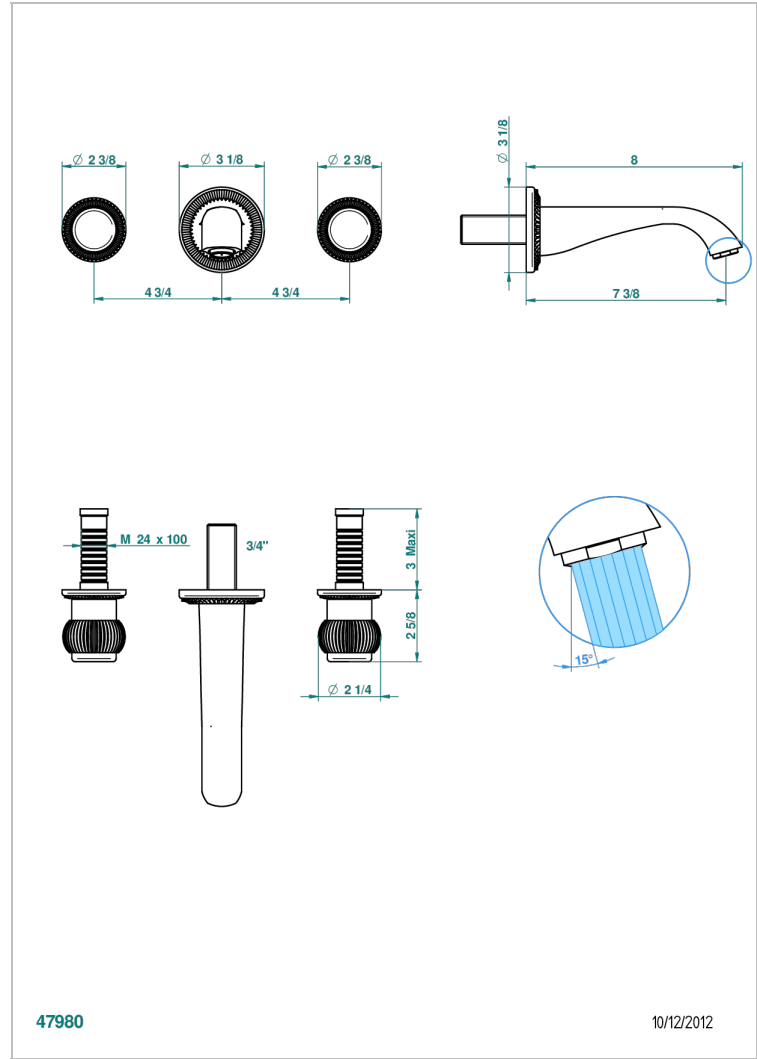

# DIPLOMATE ROYALE

U4D-40GB

Garniture pour mélangeur de lavabo mural, bec goliath

THG<sup>®</sup>  
PARIS

47980

10/12/2012

## CARACTÉRISTIQUES

- Ensemble composé d'un bec mural de lavabo et des 2 garnitures de robinets
- Nécessite partie encastrée Réf. 40AC
- Laiton sans plomb
- Aérateur-mousseur
- Livré sans vidage

## PRODUITS ASSOCIÉS

- Ref. G00-40AC Partie à encastrer pour mélangeur mural - version croisillons
- Ref. G00-40AM Partie à encastrer pour mélangeur mural - version manettes