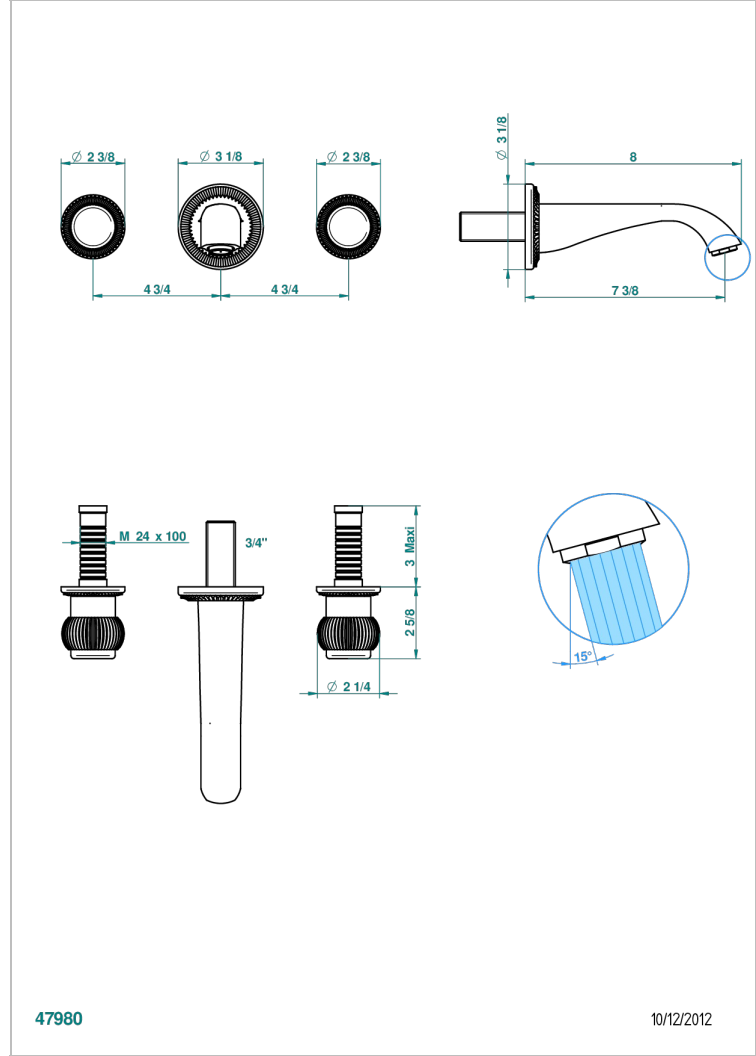

DIPLOMATE ROYALE

U4D-40GB

Grifería para mezclador de lavabo de pared, caño goliat

THG[®]
PARIS

47980

10/12/2012

CARACTERÍSTICAS

- Diplomate Royale
- Grifería para mezclador de lavabo de pared, caño goliat

ESPECIFICACIONES TÉCNICAS

- Recommandé : 3 bars (max. 5 bars) - Advised : 43,5 psi (max. 72 psi)
- 15 l/min à 3 bars (4 gpm at 43.5 psi)

PRODUCTOS RELACIONADOS

- Ref. G00-40AC Rough parts for wall mounted 3 hole mixer, cross handle version
- Ref. G00-40AM Rough parts for wall mounted 3 hole mixer, lever handle version