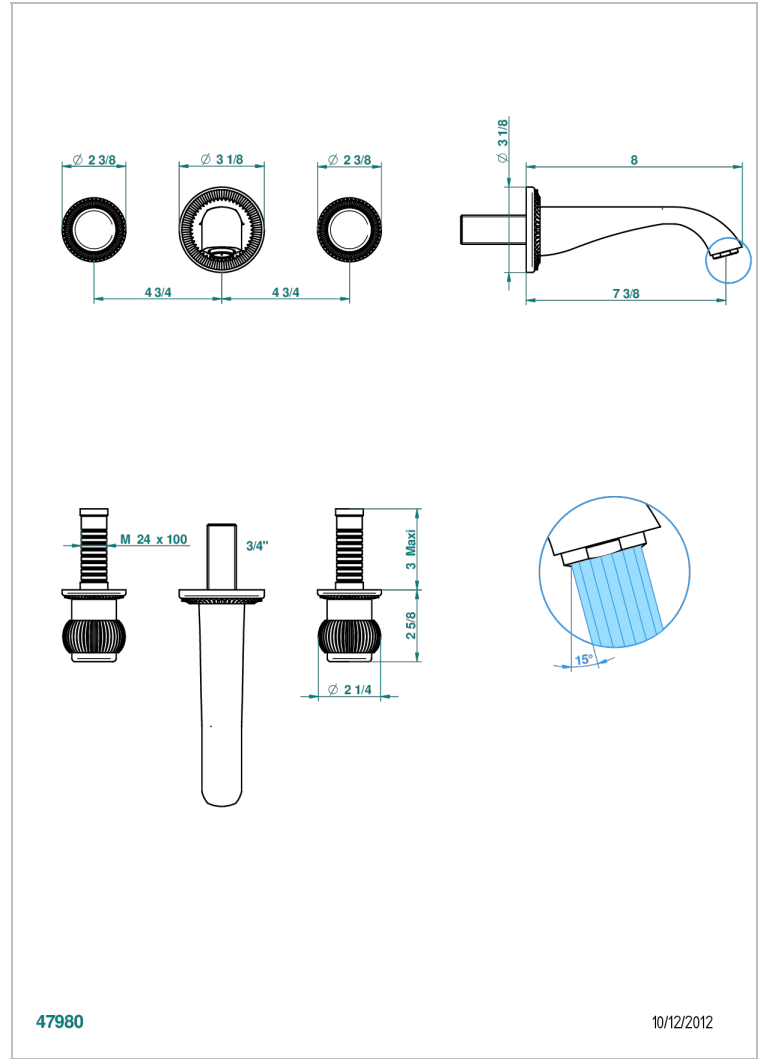

DIPLOMATE ROYALE

U4D-40GB

入墙式台盆龙头配件，大号喷嘴

THG[®]
PARIS

47980

10/12/2012

特色

- Diplome Royale
- 入墙式台盆龙头配件，大号喷嘴

技术特征

- Recommandé : 3 bars (max. 5 bars) - Advised : 43,5 psi (max. 72 psi)
- 15 l/min à 3 bars (4 gpm at 43.5 psi)

相关的SKU

- Ref. G00-40AC 无下水器入墙式龙头嵌入部分 - 四通手柄版
- Ref. G00-40AM 无下水器入墙式龙头嵌入部分 - 单把手柄版

可选饰面

Black ceram - D30
Blush PVD - H62
Graphite PVD - H64
Matt Umber PVD - H67
Matt blush PVD - H60
Matt graphite PVD - H65