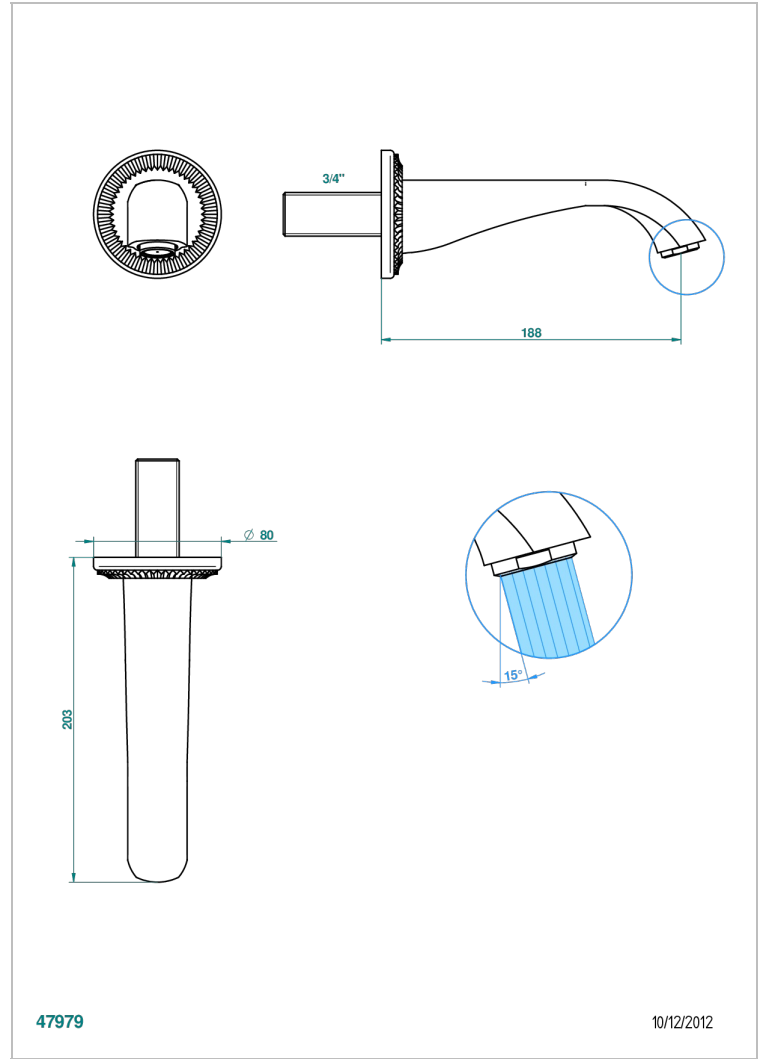

DIPLOMATE ROYALE

U4D-43GB

Bec de lavabo mural 3/4 sans té - bec goliath

THG[®]
PARIS

CARACTÉRISTIQUES

- Diplomate Royale
- Bec de lavabo mural 3/4 sans té - bec goliath

SPÉCIFICATIONS TECHNIQUES

- Recommandé : 3 bars (max. 5 bars) - Advised : 43,5 psi (max. 72 psi)
- 15 l/min à 3 bars (4 gpm at 43.5 psi)

FINITIONS DISPONIBLES

Bronze clair - D01
Chromé - A02
Chromé / doré - G02
Chromé mat - C02
Doré brillant - F01
Doré mat - F07

Nickel brillant - B01
Nickel mat - C01
Noir mat céramique - D30
Or pâle - F30
Or pâle mat - F31
Pvd blush - H62