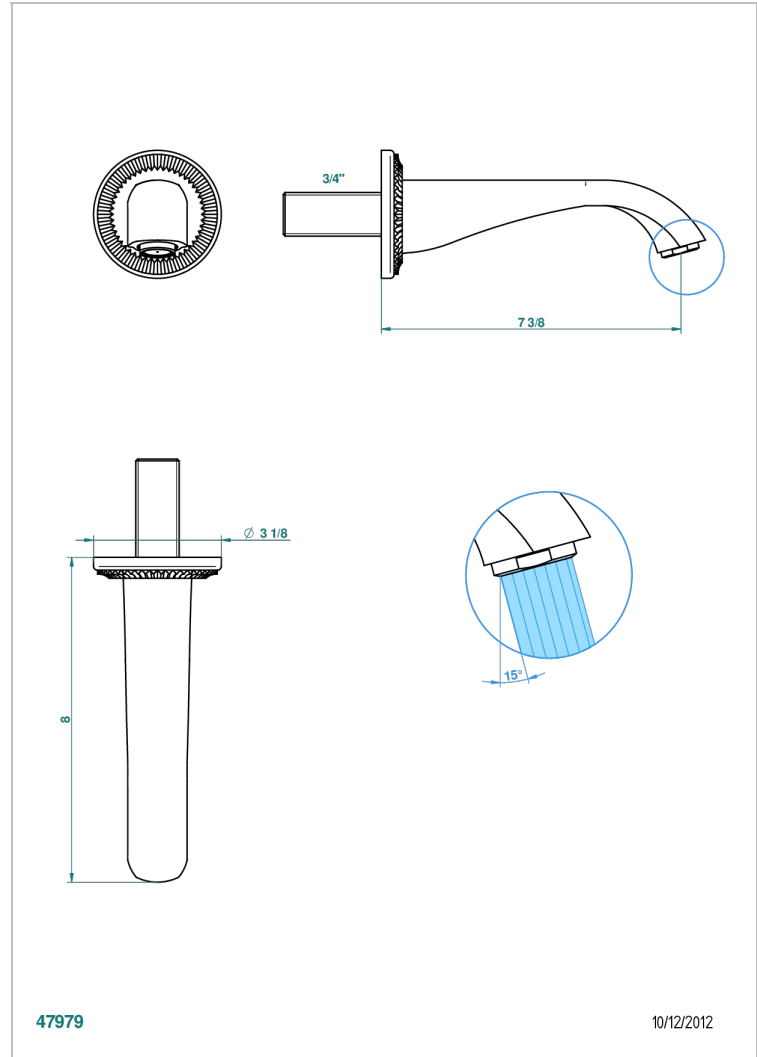

# DIPLOMATE ROYALE

U4D-43GB

Bec de lavabo mural 3/4 sans té - bec goliath

THG<sup>®</sup>  
PARIS

47979

10/12/2012

## CARACTÉRISTIQUES

- Diplomate Royale
- Bec de lavabo mural 3/4 sans té - bec goliath