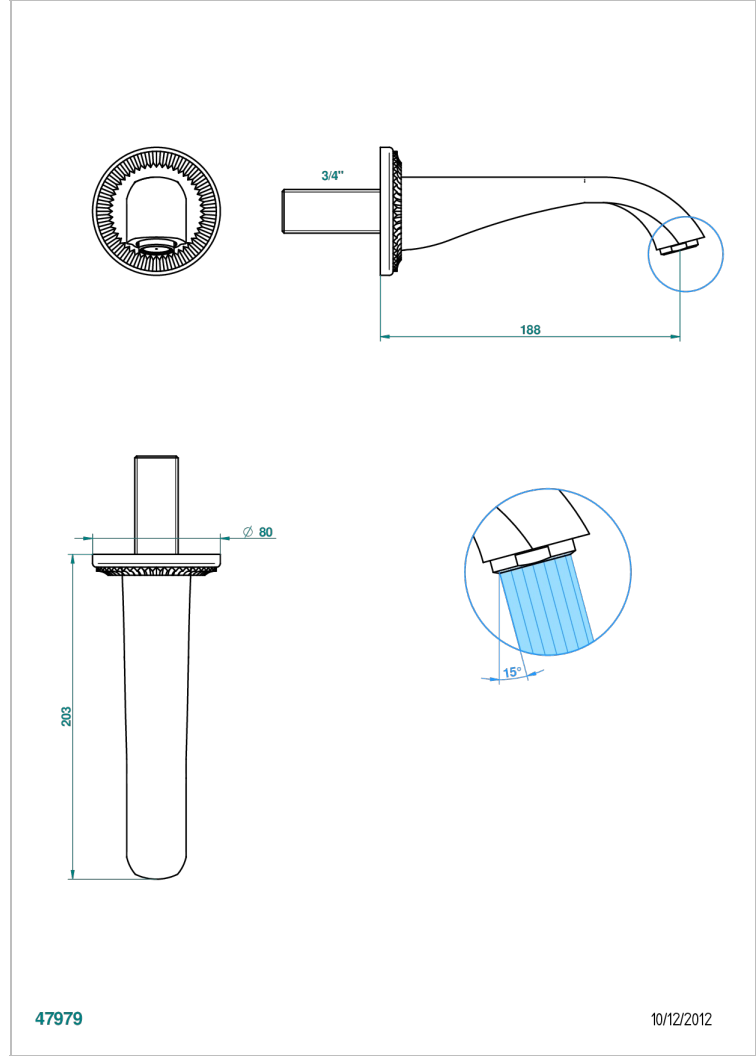

DIPLOMATE ROYALE

U4D-43GB

Bec de lavabo mural 3/4 sans té - bec goliath

THG[®]
PARIS

CARACTÉRISTIQUES

- Diplomate Royale
- Bec de lavabo mural 3/4 sans té - bec goliath

SPÉCIFICATIONS TECHNIQUES

- Recommandé : 3 bars (max. 5 bars) - Advised : 43,5 psi (max. 72 psi)
- 15 l/min à 3 bars (4 gpm at 43.5 psi)

FINITIONS DISPONIBLES

Bronze clair - D01
Chromé - A02
Chromé / doré - G02
Chromé mat - C02
Doré brillant - F01
Doré mat - F07

Nickel brillant - B01
Nickel mat - C01
Noir mat céramique - D30
Or pâle - F30
Or pâle mat - F31
Pvd blush - H62