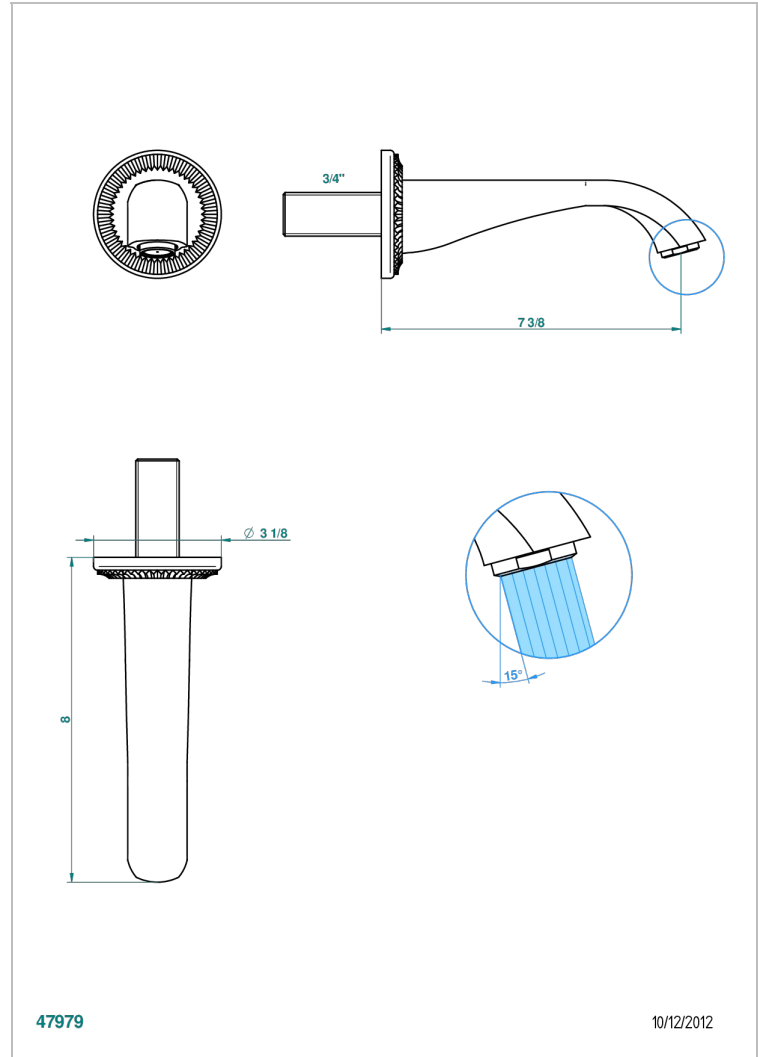

DIPLOMATE ROYALE

U4D-43GB

Bec de lavabo mural 3/4 sans té - bec goliath

THG[®]
PARIS

47979

10/12/2012

CARACTÉRISTIQUES

- Diplomate Royale
- Bec de lavabo mural 3/4 sans té - bec goliath

SPÉCIFICATIONS TECHNIQUES

- Recommandé : 3 bars (max. 5 bars) - Advised : 43,5 psi (max. 72 psi)
- 15 l/min à 3 bars (4 gpm at 43.5 psi)

FINITIONS DISPONIBLES

Bronze clair - D01
Chromé - A02
Chromé / doré - G02
Chromé mat - C02
Doré brillant - F01
Doré mat - F07