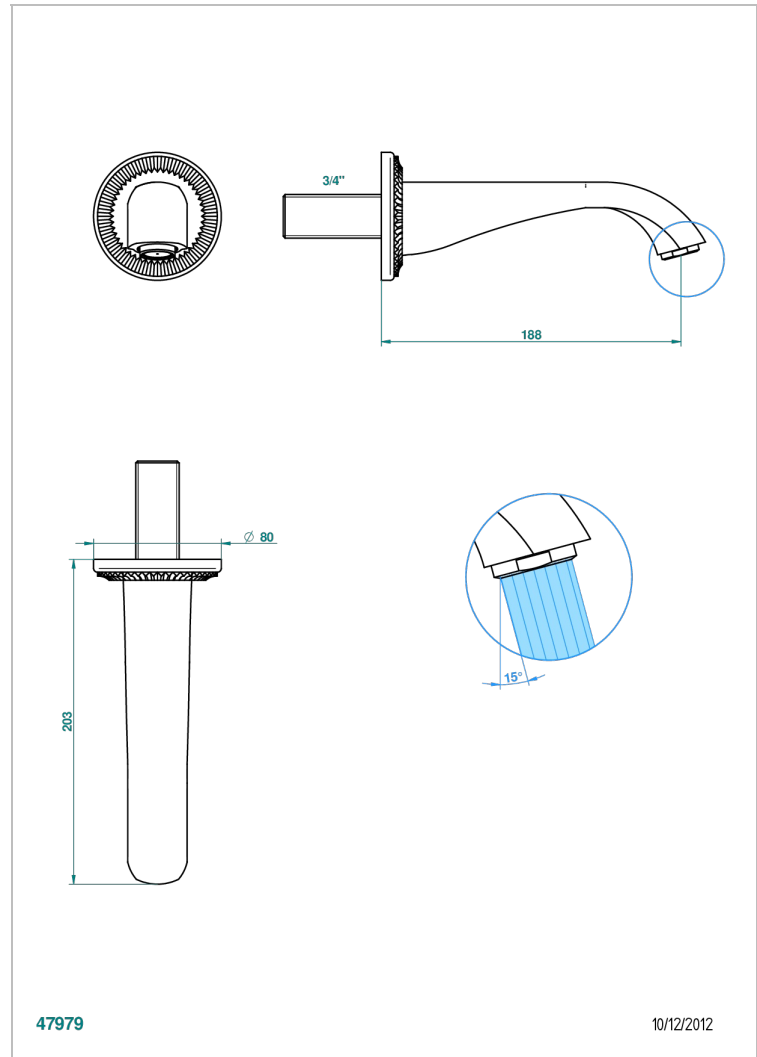

DIPLOMATE ROYALE

U4D-43GB

Bec de lavabo mural 3/4 sans té - bec goliath

THG[®]
PARIS

47979

10/12/2012

CARACTÉRISTIQUES

- Diplomate Royale
- Bec de lavabo mural 3/4 sans té - bec goliath

SPÉCIFICATIONS TECHNIQUES

- Recommandé : 3 bars (max. 5 bars) - Advised : 43,5 psi (max. 72 psi)
- 15 l/min à 3 bars (4 gpm at 43.5 psi)

FINITIONS DISPONIBLES

Bronze clair - D01
Chromé - A02
Chromé / doré - G02
Chromé mat - C02
Doré brillant - F01
Doré mat - F07

Nickel brillant - B01
Nickel mat - C01
Noir mat céramique - D30
Or pâle - F30
Or pâle mat - F31
Pvd blush - H62

Pvd blush mat - H60
Pvd couleur bronze brown - F33
Pvd couleur bronze brown - mat - F34
Pvd couleur doré - H52
Pvd couleur doré mat - H53
Pvd couleur laiton - H49