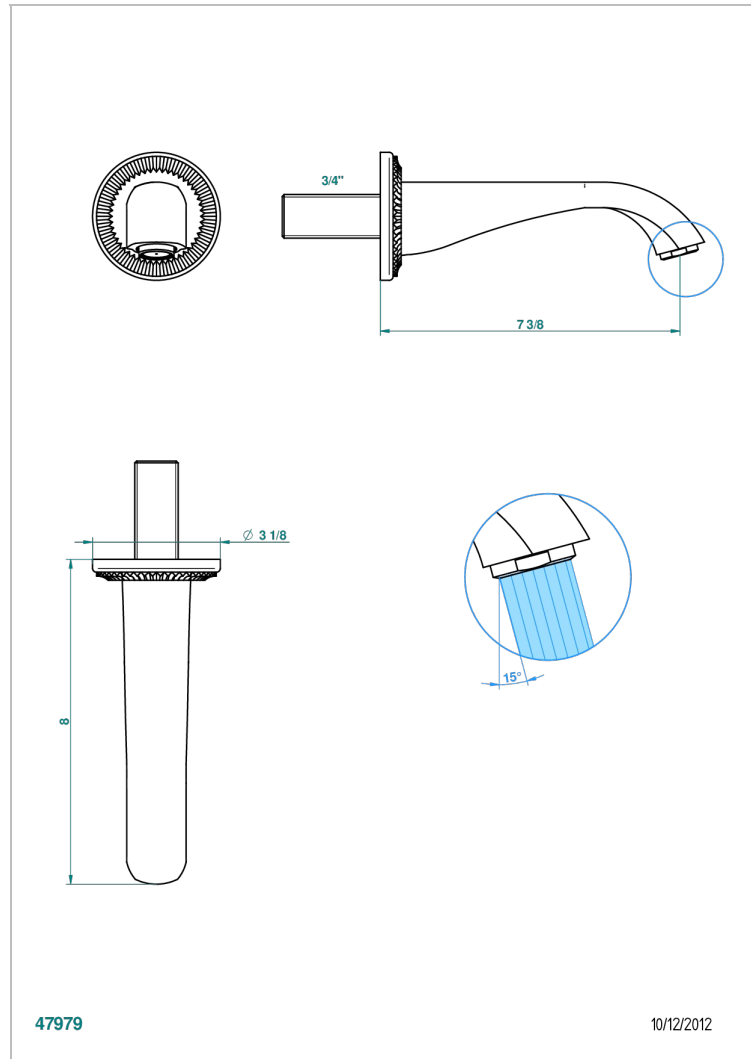

# DIPLOMATE ROYALE

U4D-43GB

Настенный кран для раковины среднего размера без T-образного фиксатора

THG<sup>®</sup>  
PARIS

## ХАРАКТЕРИСТИКИ

- Diplome Royale
- Настенный кран для раковины среднего размера без T-образного фиксатора