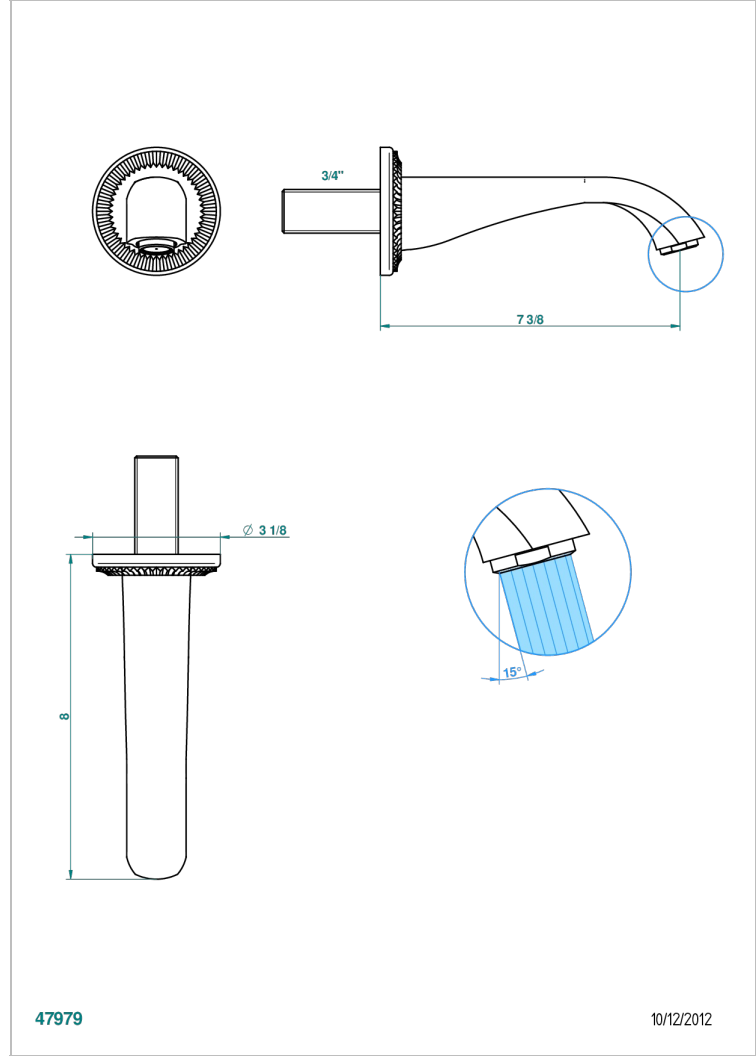

DIPLOMATE ROYALE

U4D-43GB

Bec de lavabo mural 3/4 sans té - bec goliath

THG[®]
PARIS

47979

10/12/2012

CARACTÉRISTIQUES

- Diplomate Royale
- Bec de lavabo mural 3/4 sans té - bec goliath

SPÉCIFICATIONS TECHNIQUES

- Recommandé : 3 bars (max. 5 bars) - Advised : 43,5 psi (max. 72 psi)
- 15 l/min à 3 bars (4 gpm at 43.5 psi)

FINITIONS DISPONIBLES

Bronze clair - D01
Chromé - A02
Chromé / doré - G02
Chromé mat - C02
Doré brillant - F01
Doré mat - F07