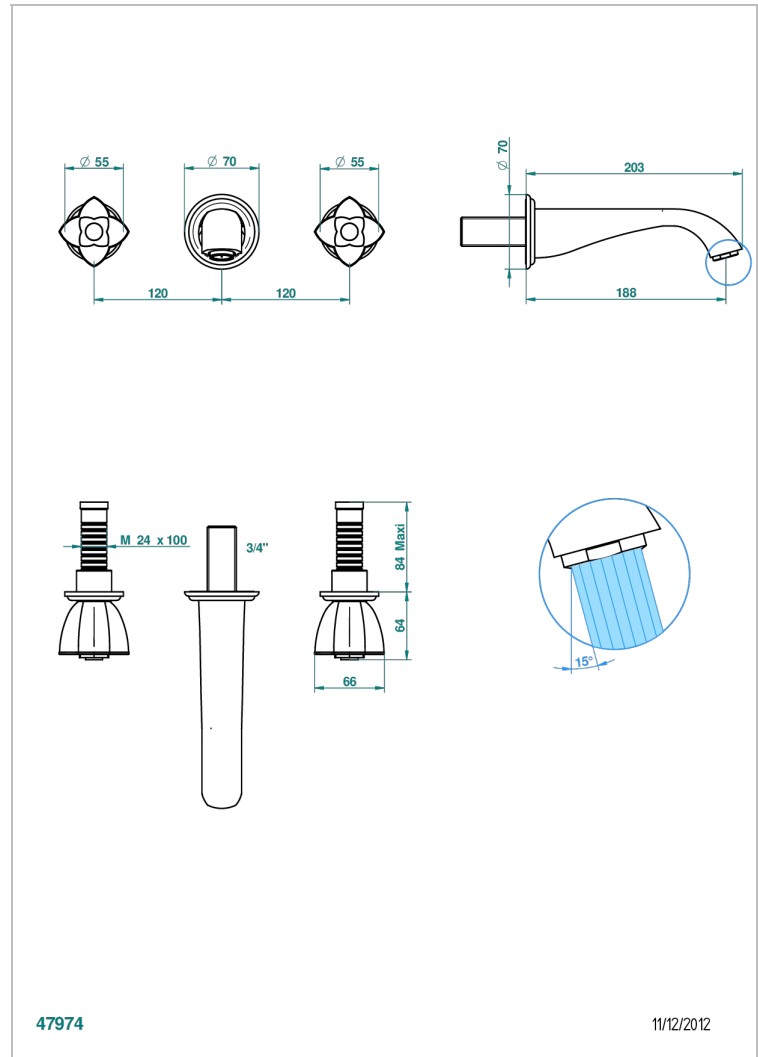

PETALE DE CRISTAL CLAIR LISERE DORE

U6E-40GBUS

Garniture pour mélangeur de lavabo mural - bec goliath- standard américain

THG[®]
PARIS

CARACTERÍSTICAS

- Pétale de Cristal clair liseré doré
- Garniture pour mélangeur de lavabo mural - bec goliath- standard américain

ESPECIFICACIONES TÉCNICAS

- Reconnmandé : 3 bars (max. 5 bars) - Advised : 43,5 psi (max. 72 psi)
- 15 l/min à 3 bars (4 gpm at 43.5 psi)

PRODUCTOS RELACIONADOS

- Ref. G00-40AM/US Partie à encastrer pour mélangeur mural - version manettes- standard américain