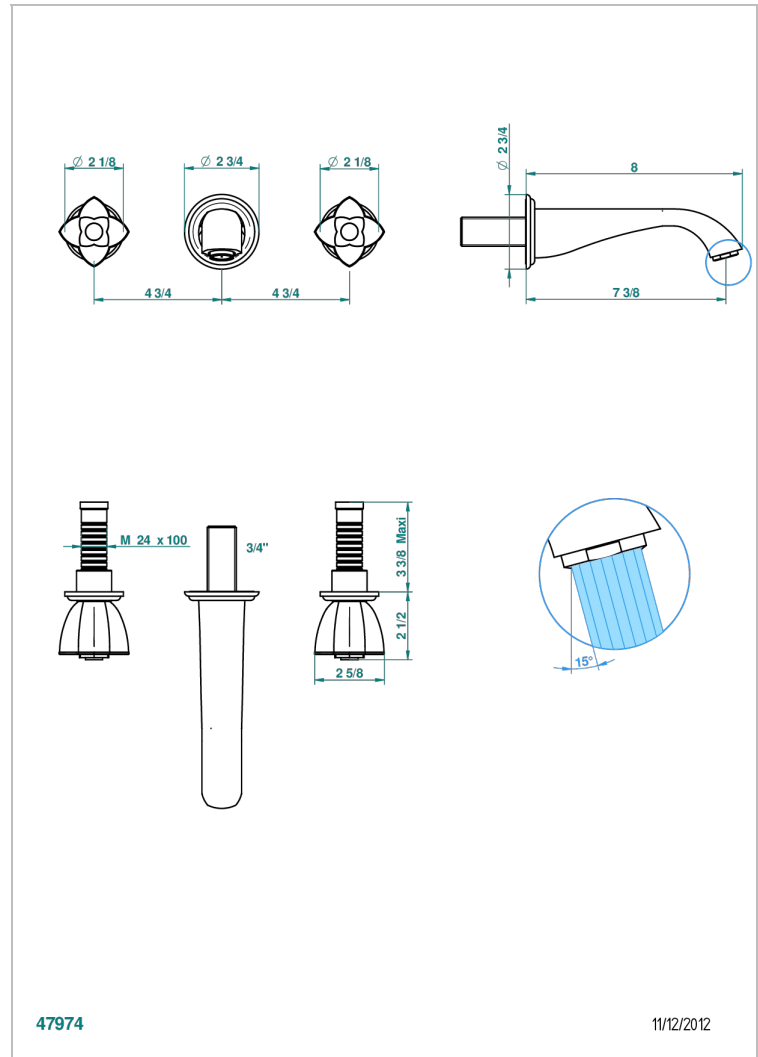

PETALE DE CRISTAL CLAIR LISERE DORE

U6E-40GBUS

Garniture pour mélangeur de lavabo mural - bec goliath- standard américain

THG[®]
PARIS

CARACTERÍSTICAS

- Pétale de Cristal clair liseré doré
- Garniture pour mélangeur de lavabo mural - bec goliath- standard américain

ESPECIFICACIONES TÉCNICAS

- Recommandé : 3 bars (max. 5 bars) - Advised : 43,5 psi (max. 72 psi)
- 15 l/min à 3 bars (4 gpm at 43.5 psi)

PRODUCTOS RELACIONADOS

- Ref. G00-40AM/US Partie à encastrer pour mélangeur mural - version manettes- standard américain