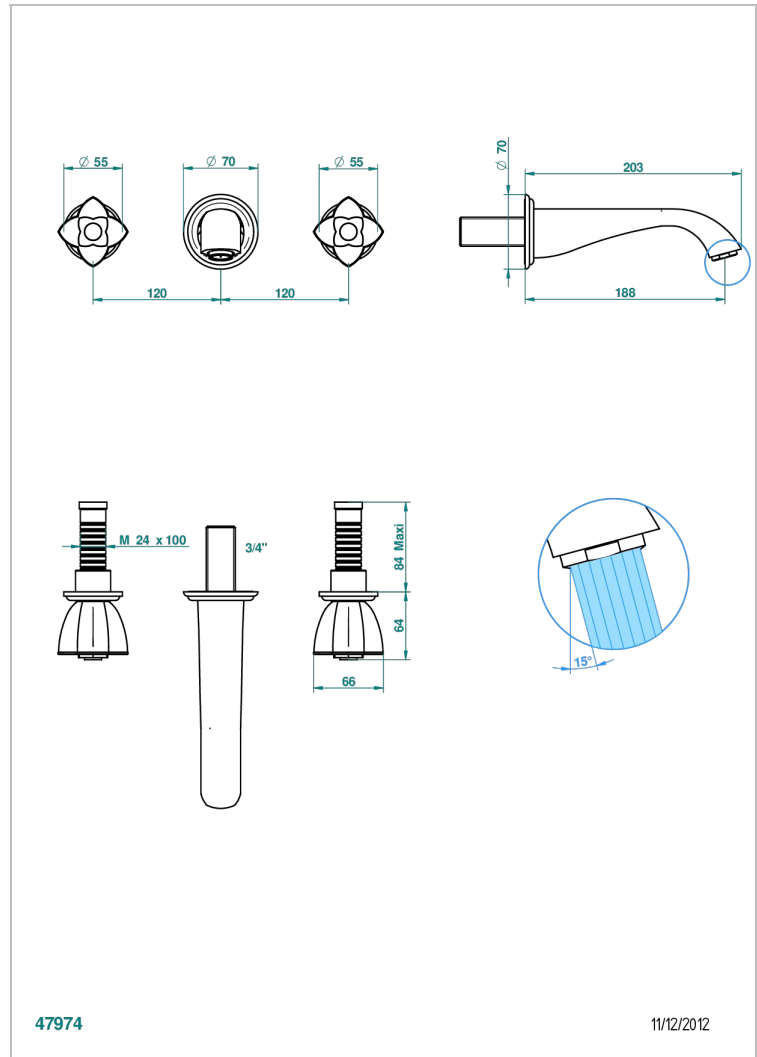

PETALE DE CRISTAL CLAIR LISERE DORE

U6E-40GB

Garniture pour mélangeur de lavabo mural, bec goliath

THG[®]
PARIS

CARACTÉRISTIQUES

- Ensemble composé d'un bec mural de lavabo et des 2 garnitures de robinets
- Nécessite partie encastrée Réf. 40AC
- Laiton sans plomb
- Aérateur-mousseur
- Livré sans vidage

SPECIFICATIONS TECHNIQUES

- Recommandé : 3 bars (max. 5 bars) - Advised : 43,5 psi (max. 72 psi)
- 15 l/min à 3 bars (4 gpm at 43.5 psi)

PRODUITS ASSOCIÉS

- Ref. G00-40AC Partie à encastrer pour mélangeur mural - version croisillons
- Ref. G00-40AM Partie à encastrer pour mélangeur mural - version manettes