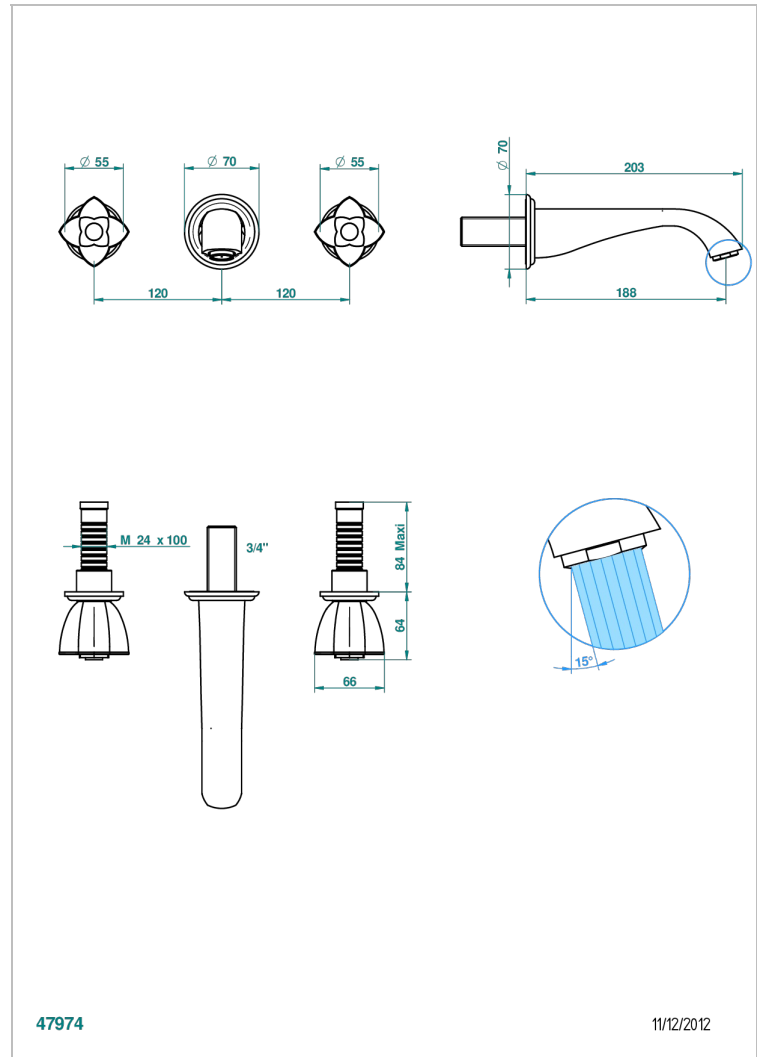

PETALE DE CRISTAL CLAIR LISERE DORE

U6E-40GB

Garnitur für Waschtischbatterie zur Wandmontage, Goliath Auslauf

THG[®]
PARIS

EIGENSCHAFTEN

- Pétale de Cristal clair liseré doré
- Garnitur für Waschtischbatterie zur Wandmontage, Goliath Auslauf

TECHNISCHE DATEN

- Recommandé : 3 bars (max. 5 bars) - Advised : 43,5 psi (max. 72 psi)
- 15 l/min à 3 bars (4 gpm at 43.5 psi)

ÄHNLICHE PRODUKTE

- Ref. G00-40AC Up-teil für wandarmatur
- Ref. G00-40AM Up-teil für wandarmatur

VERFÜGBARE OBERFLÄCHEN

Altnickel - H28
Blassgold - F30
Blassgold matt unlackiert - F31
Bronze hell - D01
Chrom - A02
Chrom / gold - G02

Chrom matt - C02
Gold - F01
Gold matt - F07
Kupfer altrot matt lackiert - H07
Mattschwarz keramik - D30
Nickel matt - C01