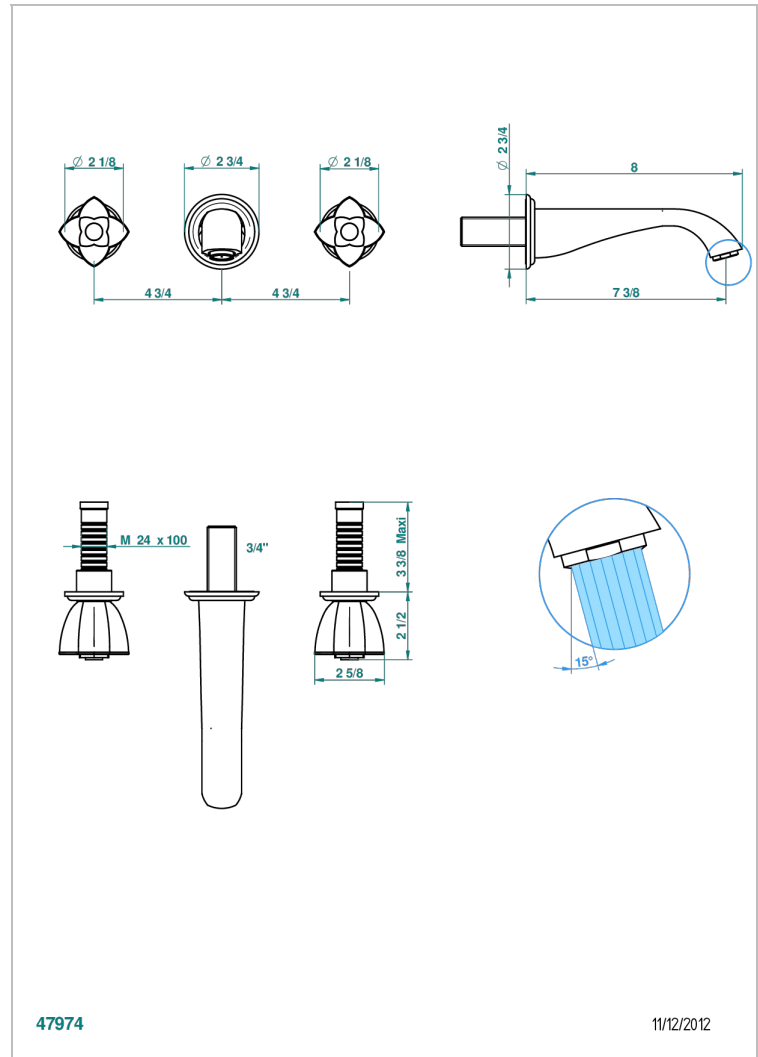

PETALE DE CRISTAL CLAIR LISERE DORE

U6E-40GB

Garniture pour mélangeur de lavabo mural, bec goliath

THG[®]
PARIS

CARACTÉRISTIQUES

- Ensemble composé d'un bec mural de lavabo et des 2 garnitures de robinets
- Nécessite partie encastrée Réf. 40AC
- Laiton sans plomb
- Aérateur-mousseur
- Livré sans vidage

SPECIFICATIONS TECHNIQUES

- Recommandé : 3 bars (max. 5 bars) - Advised : 43,5 psi (max. 72 psi)
- 15 l/min à 3 bars (4 gpm at 43.5 psi)

PRODUITS ASSOCIÉS

- Ref. G00-40AC Partie à encastrer pour mélangeur mural - version croisillons
- Ref. G00-40AM Partie à encastrer pour mélangeur mural - version manettes