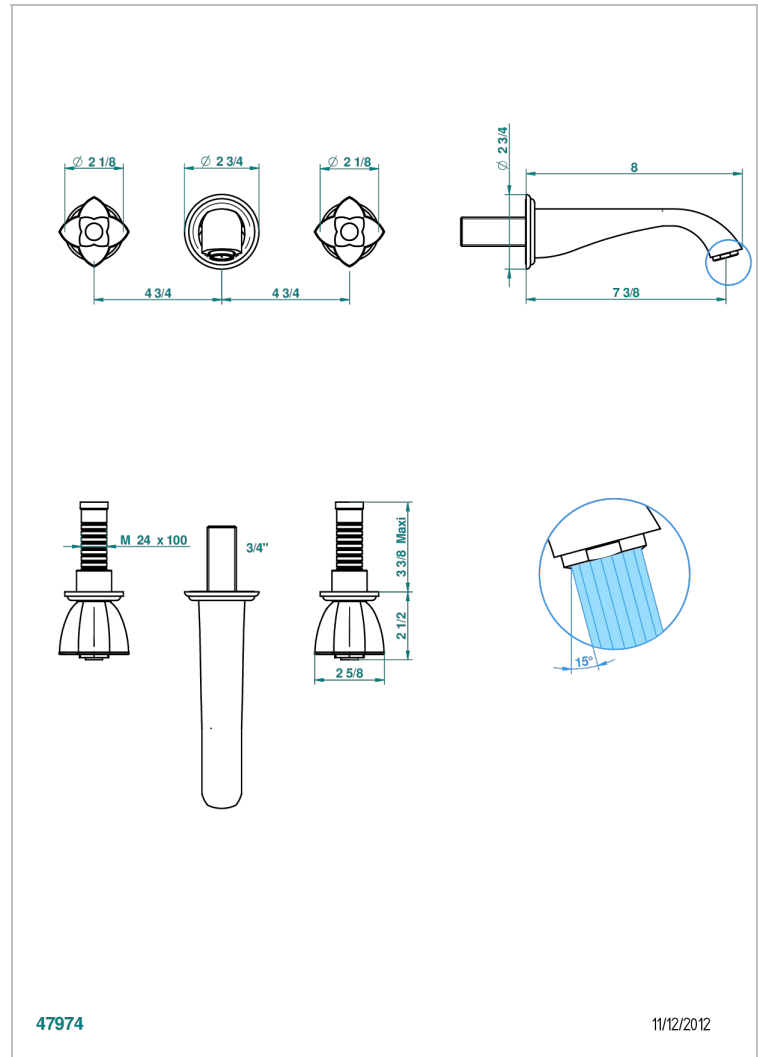

PETALE DE CRISTAL CLAIR LISERE DORE

U6E-40GB

Garnitur für Waschtischbatterie zur Wandmontage, Goliath Auslauf

THG[®]
PARIS

EIGENSCHAFTEN

- Pétale de Cristal clair liseré doré
- Garnitur für Waschtischbatterie zur Wandmontage, Goliath Auslauf

TECHNISCHE DATEN

- Recommandé : 3 bars (max. 5 bars) - Advised : 43,5 psi (max. 72 psi)
- 15 l/min à 3 bars (4 gpm at 43.5 psi)

ÄHNLICHE PRODUKTE

- Ref. G00-40AC Up-teil für wandarmatur
- Ref. G00-40AM Up-teil für wandarmatur

VERFÜGBARE OBERFLÄCHEN

Altnickel - H28
Blassgold - F30
Blassgold matt unlackiert - F31
Bronze hell - D01
Chrom - A02
Chrom / gold - G02

Chrom matt - C02
Gold - F01
Gold matt - F07
Kupfer altrot matt lackiert - H07
Mattschwarz keramik - D30
Nickel matt - C01