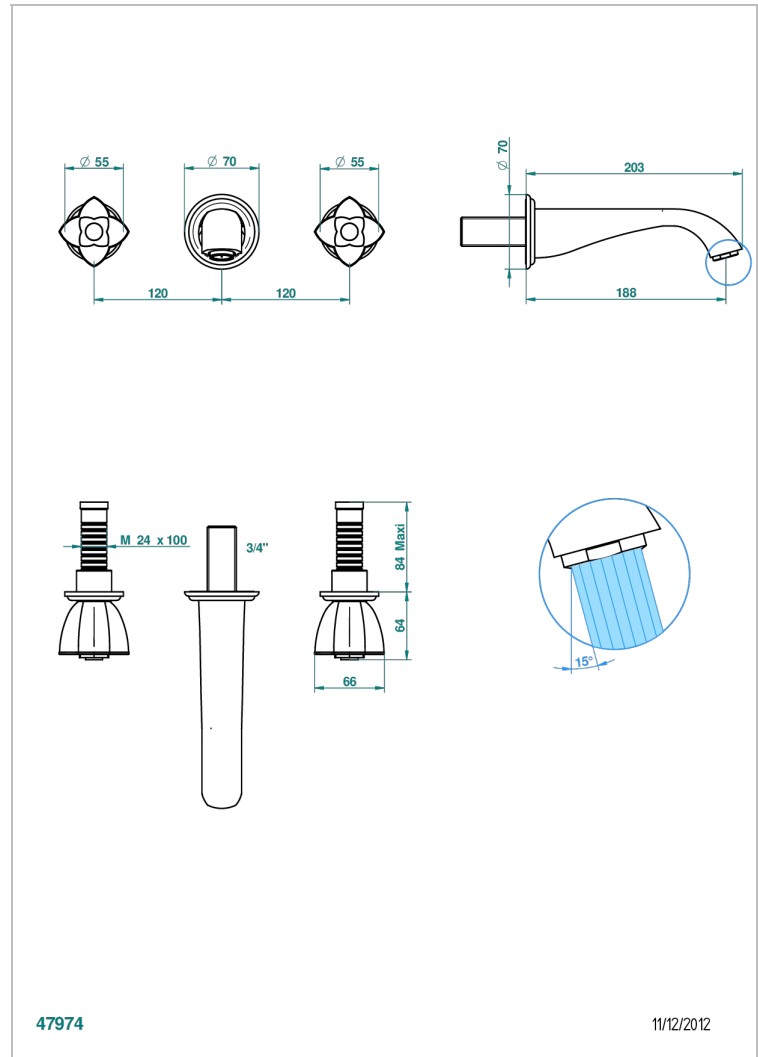

# PETALE DE CRISTAL CLAIR LISERE DORE

U6E-40GB

Garniture pour mélangeur de lavabo mural, bec goliath

THG<sup>®</sup>  
PARIS

## CARACTÉRISTIQUES

- Ensemble composé d'un bec mural de lavabo et des 2 garnitures de robinets
- Nécessite partie encastrée Réf. 40AC
- Laiton sans plomb
- Aérateur-mousseur
- Livré sans vidage

## PRODUITS ASSOCIÉS

- Ref. G00-40AC Partie à encastrer pour mélangeur mural - version croisillons
- Ref. G00-40AM Partie à encastrer pour mélangeur mural - version manettes