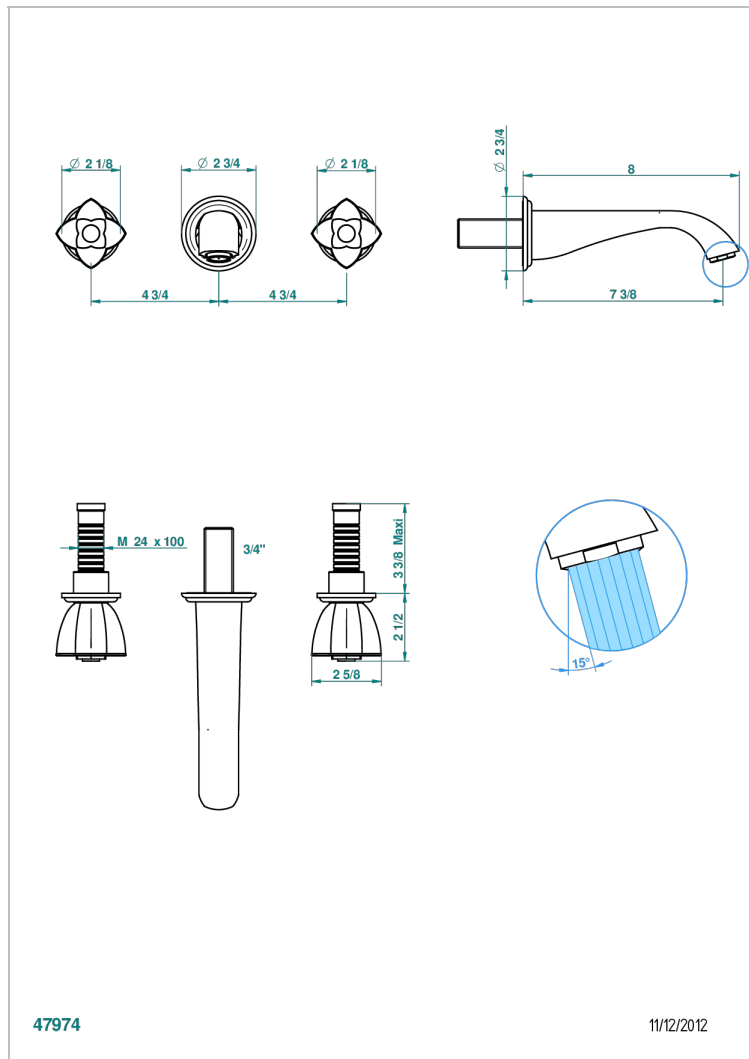

ПÉТАЛЕ DE CRISTAL, ПРОЗРАЧНЫЙ ХРУСТАЛЬ С ЗОЛОТОЙ КАЙМОЙ

THG
PARIS

U6E-40GB

Внешняя часть смесителя встраиваемого в стену для раковины на три отверстия с изливом ГОЛИАФ

ХАРАКТЕРИСТИКИ

- Pétale de Cristal, прозрачный хрусталь с золотой каймой
- Внешняя часть смесителя встраиваемого в стену для раковины на три отверстия с изливом ГОЛИАФ

ТЕХНИЧЕСКИЕ ХАРАКТЕРИСТИКИ

- Recommandé : 3 bars (max. 5 bars) - Advised : 43,5 psi (max. 72 psi)
- 15 l/min à 3 bars (4 gpm at 43.5 psi)

СВЯЗАННЫЕ ТОВАРНЫЕ ПОЗИЦИИ

- Ref. G00-40AC Встраиваемая часть смесителя настенного на три отверстия (не рукоят.)
- Ref. G00-40AM Встраиваемая часть смесителя настенного на 3 отверстия на пластине (рукоят.)