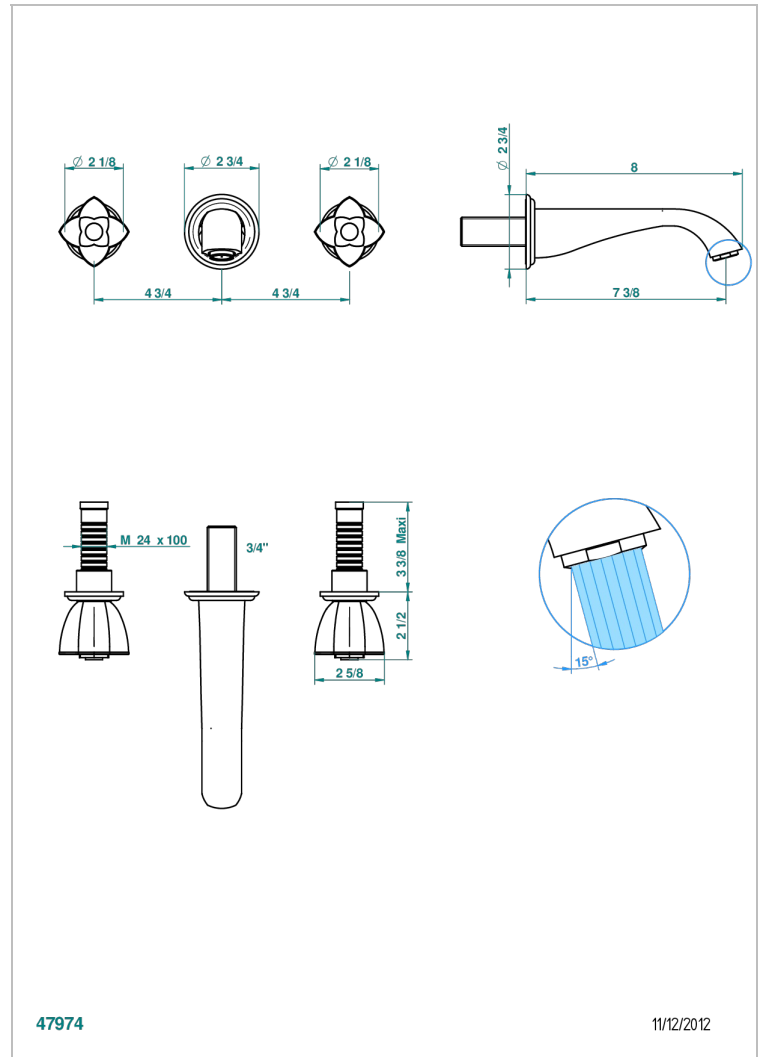

# PETALE DE CRISTAL CLAIR LISERE DORE

U6E-40GB

Garniture pour mélangeur de lavabo mural, bec goliath

THG<sup>®</sup>  
PARIS

## CARACTÉRISTIQUES

- Ensemble composé d'un bec mural de lavabo et des 2 garnitures de robinets
- Nécessite partie encastrée Réf. 40AC
- Laiton sans plomb
- Aérateur-mousseur
- Livré sans vidage

## PRODUITS ASSOCIÉS

- Ref. G00-40AC Partie à encastrer pour mélangeur mural - version croisillons
- Ref. G00-40AM Partie à encastrer pour mélangeur mural - version manettes