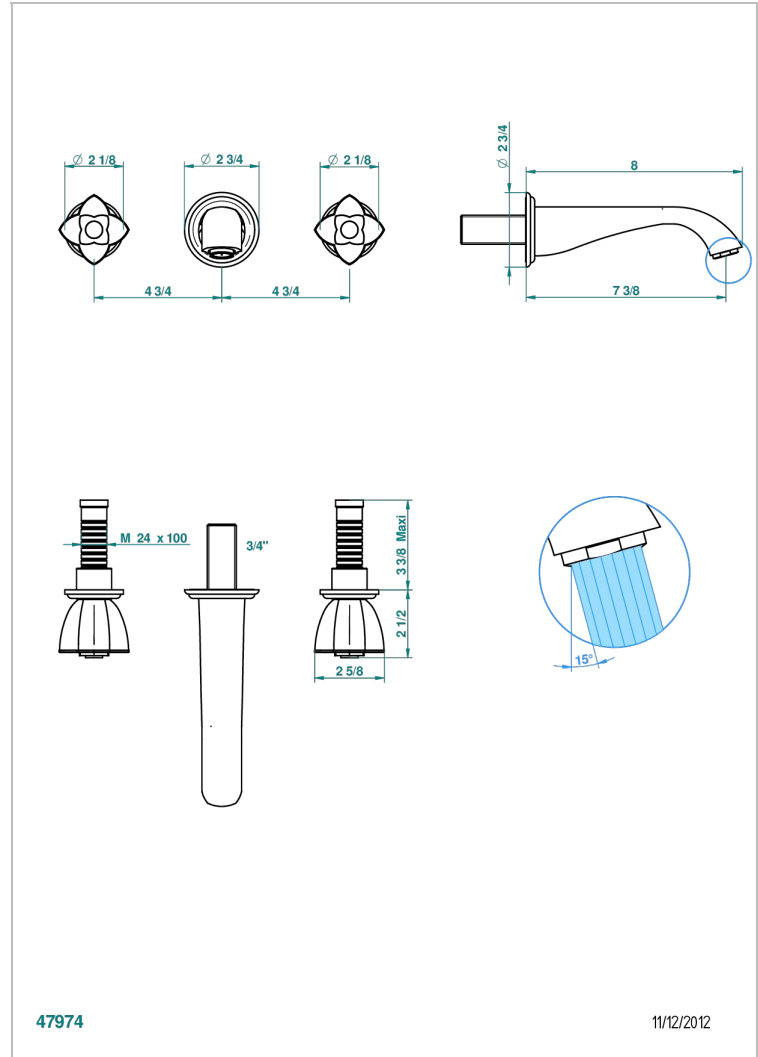

PETALE DE CRISTAL - CLEAR CRYSTAL FINE GOLD THREAD

U6E-40GB

入墙式台盆龙头配件，大号喷嘴

THG[®]
PARIS

特色

- Pétale de Cristal - Clear crystal fine gold thread
- 入墙式台盆龙头配件，大号喷嘴

技术特征

- Recommandé : 3 bars (max. 5 bars) - Advised : 43,5 psi (max. 72 psi)
- 15 l/min à 3 bars (4 gpm at 43.5 psi)

相关的SKU

- Ref. G00-40AC 无下水器入墙式龙头嵌入部分 - 四通手柄版
- Ref. G00-40AM 无下水器入墙式龙头嵌入部分 - 单把手柄版

可选饰面

Black ceram - D30
Blush PVD - H62
Graphite PVD - H64
Matt Umber PVD - H67
Matt blush PVD - H60
Matt graphite PVD - H65