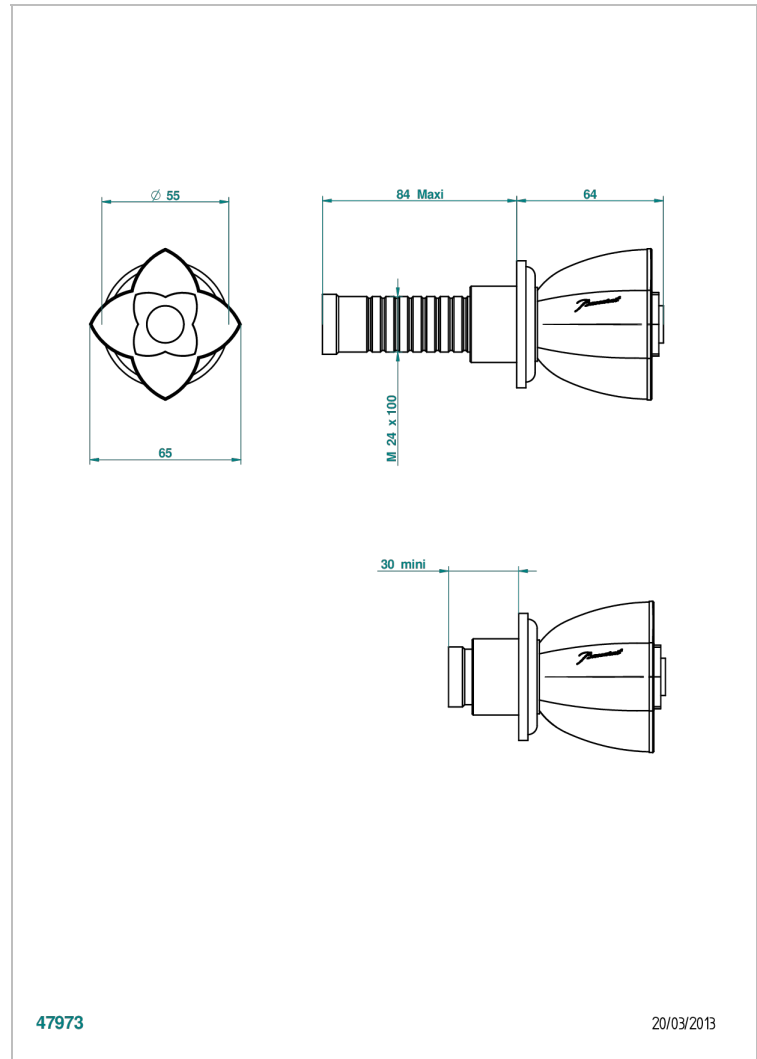

# PETALE DE CRISTAL CLAIR LISERE DORE

U6E-30B

THG<sup>®</sup>  
PARIS

Garniture sans tête (croisillon, rosace et allonge) pour robinet d'arrêt 1/2" ref.30/CA & 30/HA et 3/4" ref.32/CA & 32/HA ou inverseur ref.50/4VMA

## CARACTÉRISTIQUES

- Garniture pour robinet d'arrêt Réf.30, 32 ou inverseur mural 50/4/VM
- Livrée sans partie encastrée

## PRODUITS ASSOCIÉS

- Ref. G00-32CUSA Robinet d'arrêt à encastrer 3/4" côté froid tête 1/4 tour fermeture gauche -standard américain sans garniture
- Ref. G00-32HUSA Robinet d'arrêt à encastrer 3/4" côté chaud tête 1/4 tour fermeture droite - standard américain sans garniture
- Ref. G00-30CUSA Robinet d'arrêt a encastrer 1/2 " cote froid tete 1/4 tour fermeture gauche - standard americain sans garniture
- Ref. G00-30HUSA Robinet d'arret a encastrer 1/2 " cote chaud tete 1/4 tour fermeture droite - standard americain sans garniture