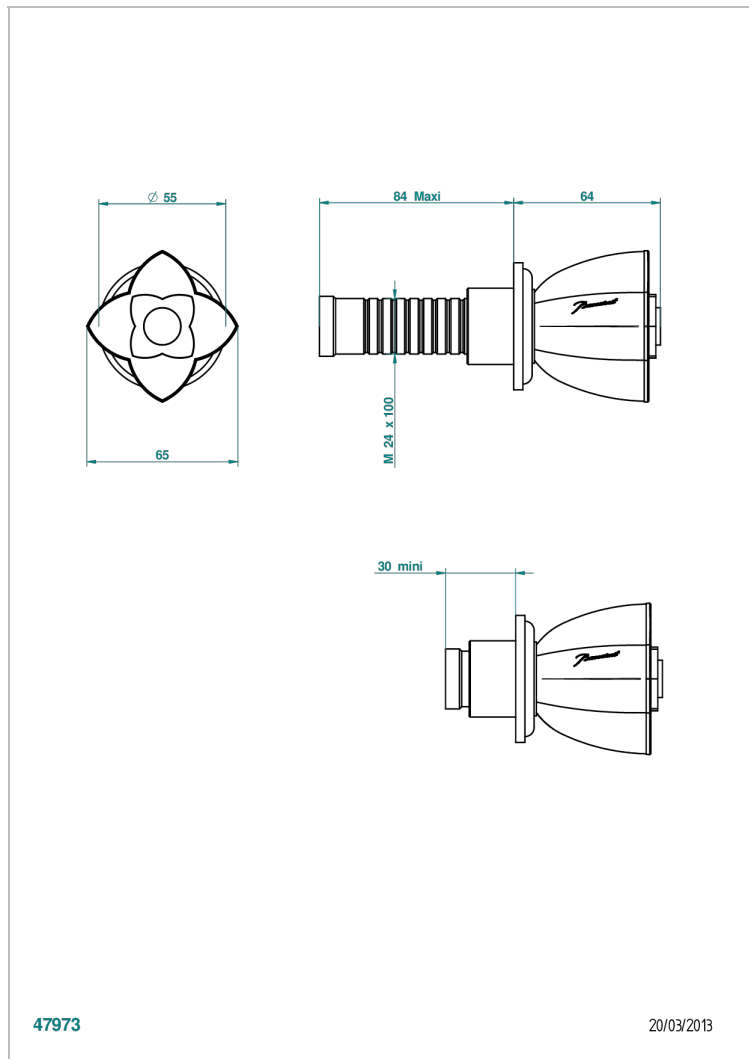

PETALE DE CRISTAL CLAIR LISERE DORE

U6E-30B

Parte externa para llave de paso mural ref. 30 & 32 y para inversor mural ref. 50/4/VM (mando, rosetón y alargador, sin cartucho)

47973

20/03/2013

CARACTERÍSTICAS

- Pétale de Cristal clair liseré doré
- Parte externa para llave de paso mural ref. 30 & 32 y para inversor mural ref. 50/4/VM (mando, rosetón y alargador, sin cartucho)

PRODUCTOS RELACIONADOS

- Ref. G00-32CUSA Robinet d'arrêt à encastrer 3/4" côté froid tête 1/4 tour fermeture gauche -standard américain sans garniture
- Ref. G00-32HUSA Robinet d'arrêt à encastrer 3/4" côté chaud tête 1/4 tour fermeture droite - standard américain sans garniture
- Ref. G00-30CUSA Robinet d'arrêt a encastrer 1/2 " cote froid tete 1/4 tour fermeture gauche - standard americain sans garniture
- Ref. G00-30HUSA Robinet d'arret a encastrer 1/2 " cote chaud tete 1/4 tour fermeture droite - standard americain sans garniture