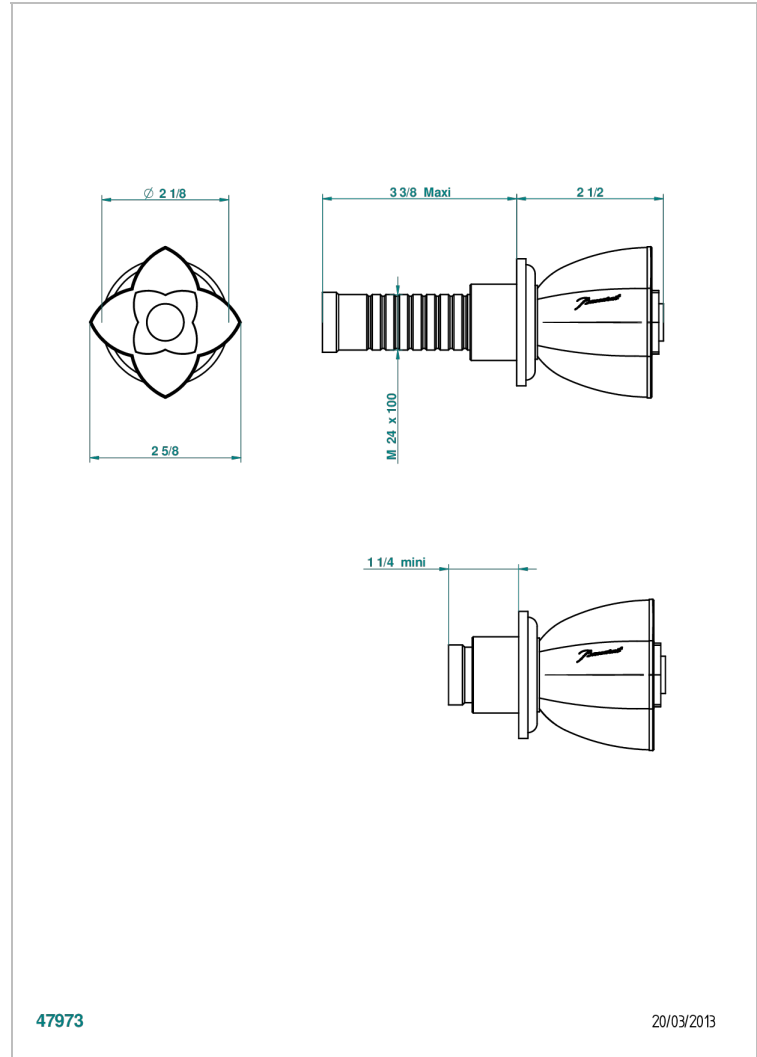

# PETALE DE CRISTAL CLAIR LISERE DORE

U6E-30B

THG<sup>®</sup>  
PARIS

Garniture sans tête (croisillon, rosace et allonge) pour robinet d'arrêt 1/2" ref.30/CA & 30/HA et 3/4" ref.32/CA & 32/HA ou inverseur ref.50/4VMA

## CARACTÉRISTIQUES

- Garniture pour robinet d'arrêt Réf.30, 32 ou inverseur mural 50/4/VM
- Livrée sans partie encastrée

## PRODUITS ASSOCIÉS

- Ref. G00-32CUSA Robinet d'arrêt à encastrer 3/4" côté froid tête 1/4 tour fermeture gauche -standard américain sans garniture
- Ref. G00-32HUSA Robinet d'arrêt à encastrer 3/4" côté chaud tête 1/4 tour fermeture droite - standard américain sans garniture
- Ref. G00-30CUSA Robinet d'arrêt a encastrer 1/2 " cote froid tete 1/4 tour fermeture gauche - standard americain sans garniture
- Ref. G00-30HUSA Robinet d'arret a encastrer 1/2 " cote chaud tete 1/4 tour fermeture droite - standard americain sans garniture