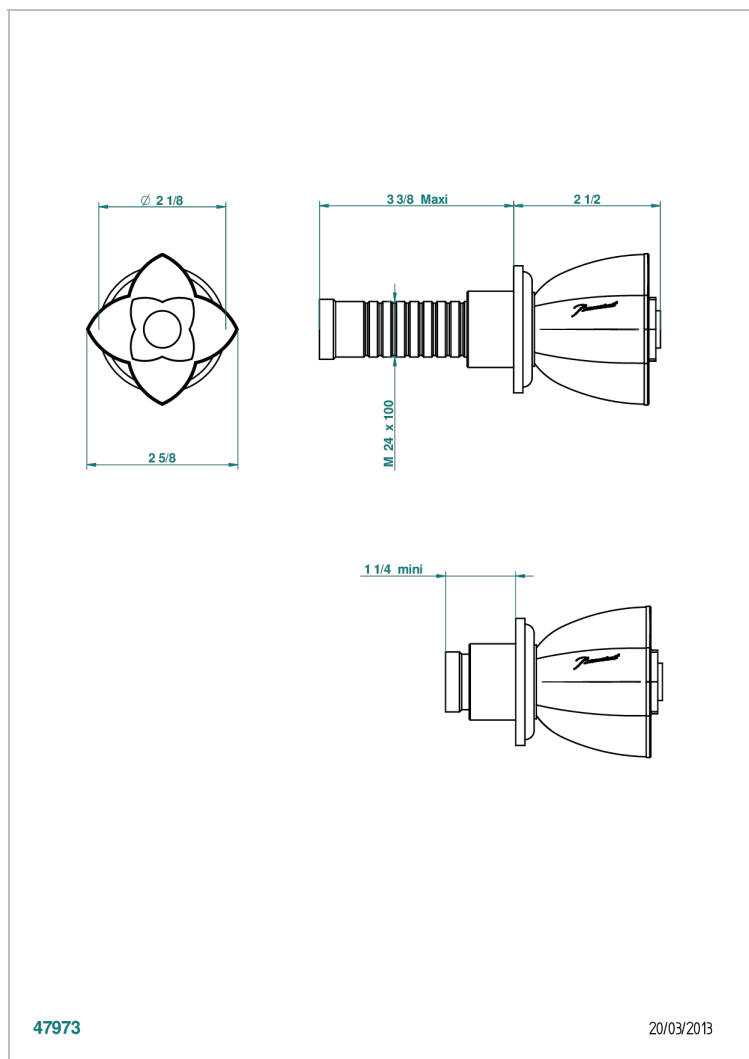

PETALE DE CRISTAL CLAIR LISERE DORE

U6E-30B

Parte externa para llave de paso mural ref. 30 & 32 y para inversor mural ref. 50/4/VM (mando, rosetón y alargador, sin cartucho)

47973

20/03/2013

CARACTERÍSTICAS

- Pétale de Cristal clair liséré doré
- Parte externa para llave de paso mural ref. 30 & 32 y para inversor mural ref. 50/4/VM (mando, rosetón y alargador, sin cartucho)

PRODUCTOS RELACIONADOS

- Ref. G00-32CUSA Robinet d'arrêt à encastrer 3/4" côté froid tête 1/4 tour fermeture gauche -standard américain sans garniture
- Ref. G00-32HUSA Robinet d'arrêt à encastrer 3/4" côté chaud tête 1/4 tour fermeture droite - standard américain sans garniture
- Ref. G00-30CUSA Robinet d'arrêt a encastrer 1/2 " cote froid tete 1/4 tour fermeture gauche - standard americain sans garniture
- Ref. G00-30HUSA Robinet d'arret a encastrer 1/2 " cote chaud tete 1/4 tour fermeture droite - standard americain sans garniture