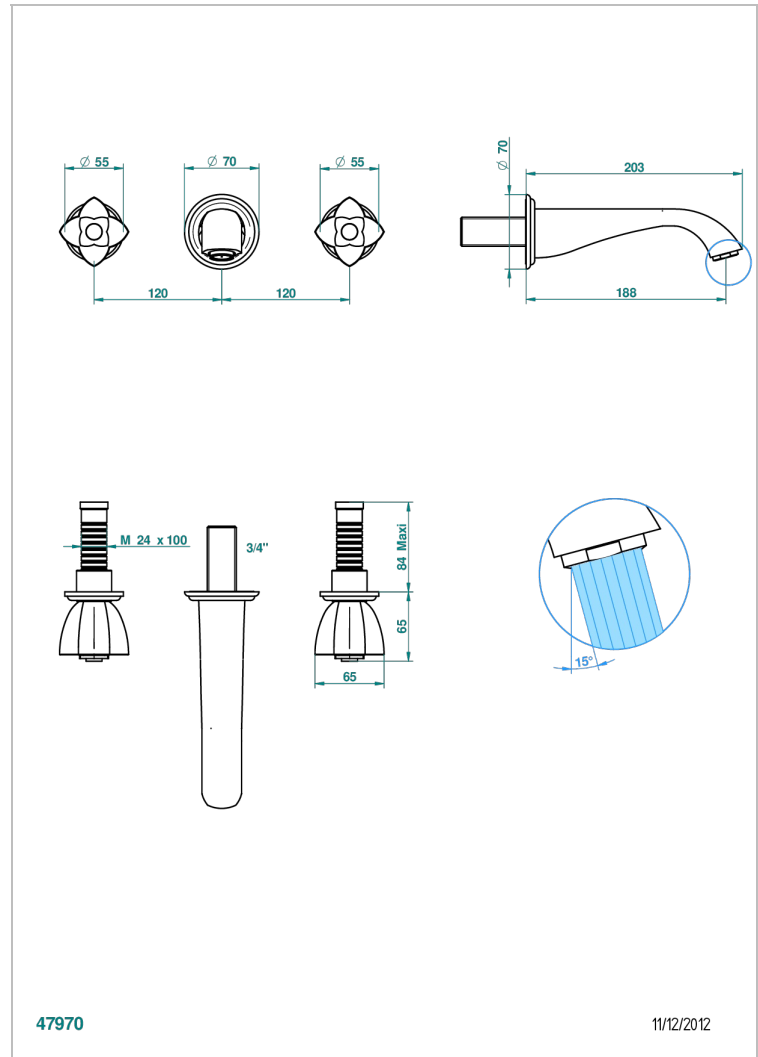

PETALE DE CRISTAL NOIR

U6D-41GB

Garniture pour mélangeur de bain mural, bec goliath

THG[®]
PARIS

47970

11/12/2012

CARACTÉRISTIQUES

- Ensemble composé d'un bec mural de bain et des 2 garnitures de robinets
- Nécessite partie encastrée Réf. 40AC
- Laiton sans plomb
- Aérateur-mousseur

SPÉCIFICATIONS TECHNIQUES

- Recommandé : 3 bars (max. 5 bars) - Advised : 43,5 psi (max. 72 psi)
- Bec : 35 l/min à 3 bars
- Spout : 9.26 gpm at 43.5 psi

PRODUITS ASSOCIÉS

- Ref. G00-40AM/US Partie à encastrer pour mélangeur mural - version manettes- standard américain