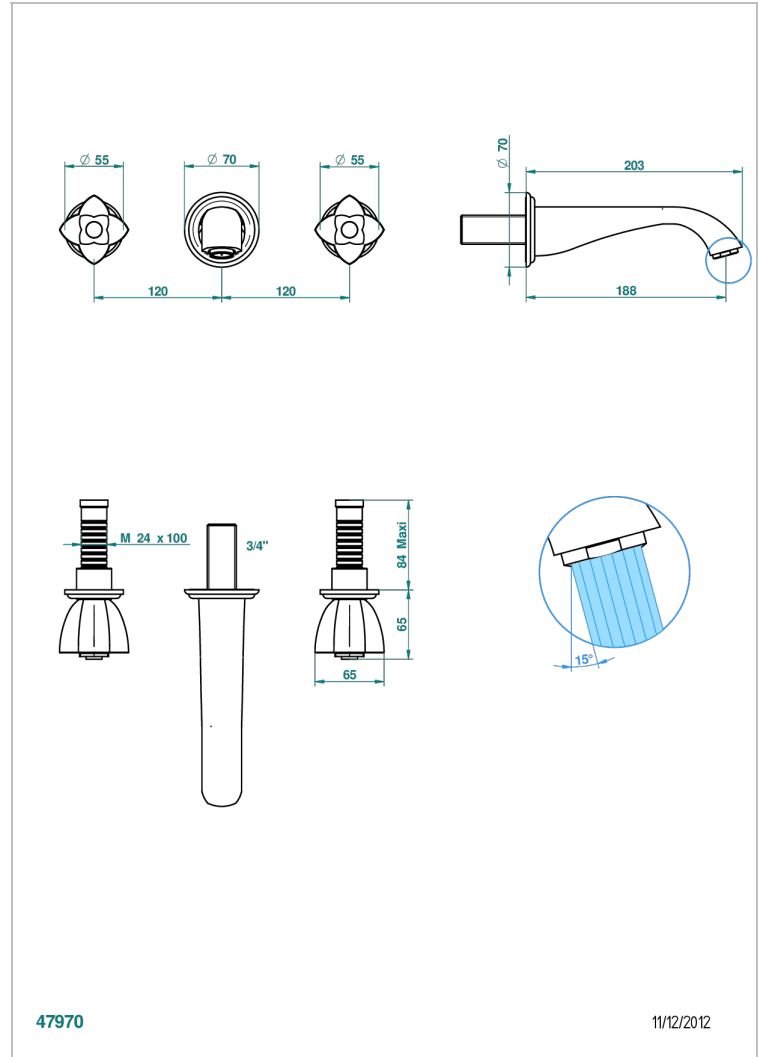

PETALE DE CRISTAL - CRISTAL NEGRO

U6D-41GB

Trim only for wall mounted 3-hole bath mixer

THG[®]
PARIS

CARACTERÍSTICAS

- Pétale de Cristal - cristal negro
- Trim only for wall mounted 3-hole bath mixer

ESPECIFICACIONES TÉCNICAS

- Recommandé : 3 bars (max. 5 bars) - Advised : 43,5 psi (max. 72 psi)
- Bec : 35 l/min à 3 bars
- Spout : 9.26 gpm at 43.5 psi

PRODUCTOS RELACIONADOS

- Ref. G00-40AM/US Partie à encastrear pour mélangeur mural - version manettes- standard américain