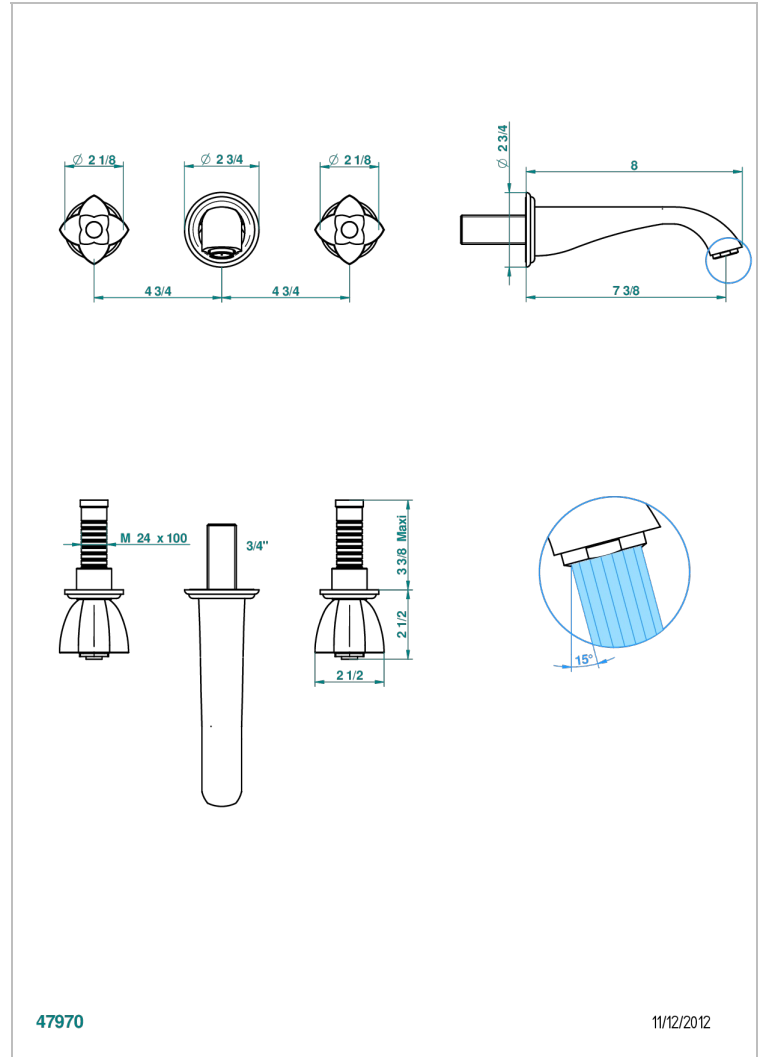

# PETALE DE CRISTAL NOIR

U6D-41GB

Garniture pour mélangeur de bain mural, bec goliath

THG<sup>®</sup>  
PARIS

47970

11/12/2012

## CARACTÉRISTIQUES

- Ensemble composé d'un bec mural de bain et des 2 garnitures de robinets
- Nécessite partie encastrée Réf. 40AC
- Laiton sans plomb
- Aérateur-mousseur

## SPÉCIFICATIONS TECHNIQUES

- Recommandé : 3 bars (max. 5 bars) - Advised : 43,5 psi (max. 72 psi)
- Bec : 35 l/min à 3 bars
- Spout : 9.26 gpm at 43.5 psi

## PRODUITS ASSOCIÉS

- Ref. G00-40AM/US Partie à encastrer pour mélangeur mural - version manettes- standard américain