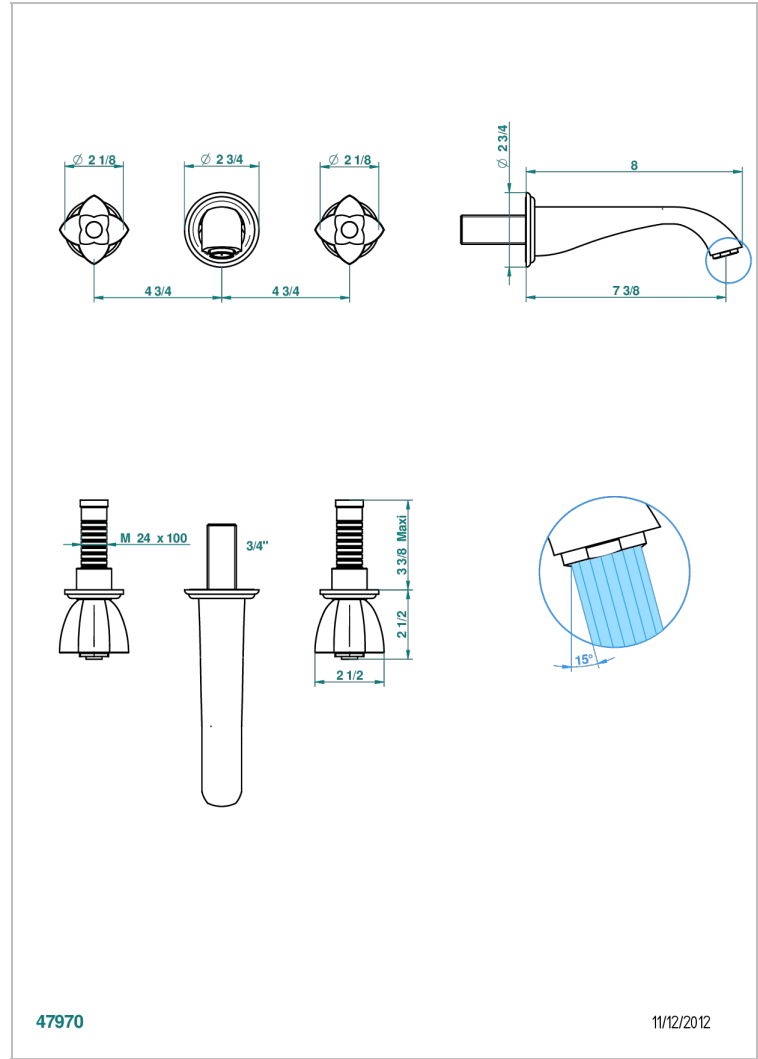

PETALE DE CRISTAL - CRISTAL NEGRO

U6D-41GB

Trim only for wall mounted 3-hole bath mixer

THG[®]
PARIS

CARACTERÍSTICAS

- Pétale de Cristal - cristal negro
- Trim only for wall mounted 3-hole bath mixer

ESPECIFICACIONES TÉCNICAS

- Recommandé : 3 bars (max. 5 bars) - Advised : 43,5 psi (max. 72 psi)
- Bec : 35 l/min à 3 bars
- Spout : 9.26 gpm at 43.5 psi

PRODUCTOS RELACIONADOS

- Ref. G00-40AM/US Partie à encastrer pour mélangeur mural - version manettes- standard américain