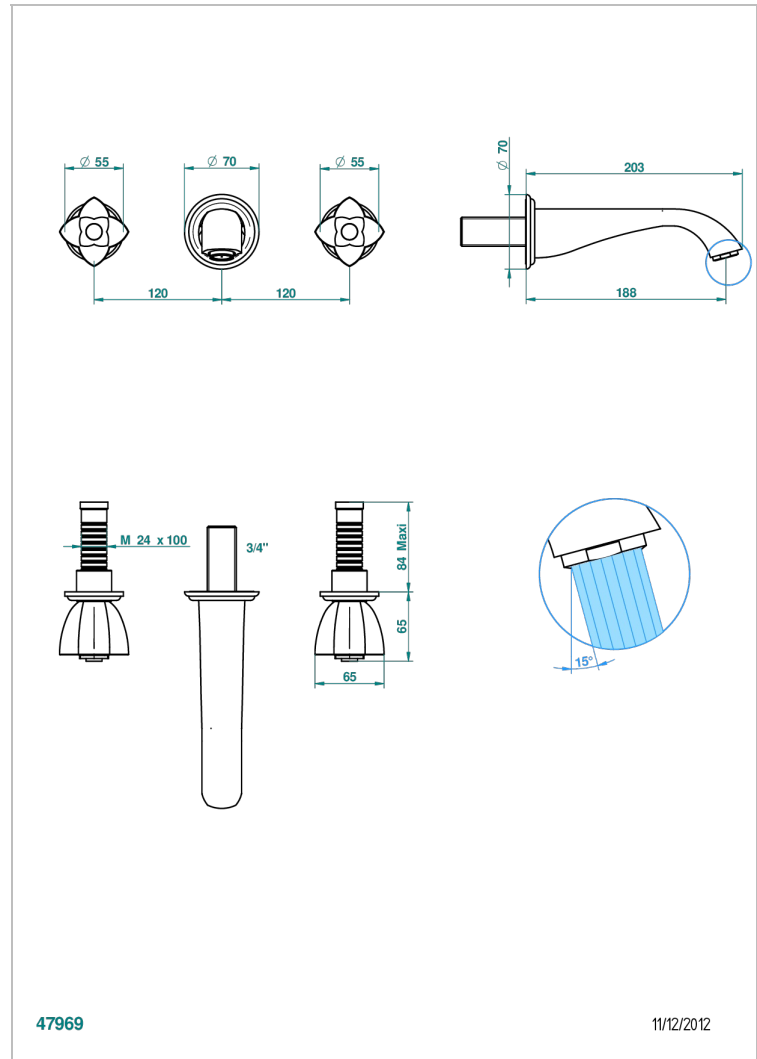

PETALE DE CRISTAL NOIR

U6D-40GBUS

Garniture pour mélangeur de lavabo mural - bec goliath- standard américain

THG[®]
PARIS

CARACTÉRISTIQUES

- Ensemble composé d'un bec mural de lavabo et des 2 garnitures de robinets
- Nécessite partie encastrée Réf. 40AC/US
- Laiton sans plomb
- Aérateur-mousseur
- Livré sans vidage
- Raccordement aux standards US

SPECIFICATIONS TECHNIQUES

- Recommandé : 3 bars (max. 5 bars) - Advised : 43,5 psi (max. 72 psi)
- 15 l/min à 3 bars (4 gpm at 43.5 psi)

PRODUITS ASSOCIÉS

- Ref. G00-40AM/US Partie à encastrer pour mélangeur mural - version manettes- standard américain