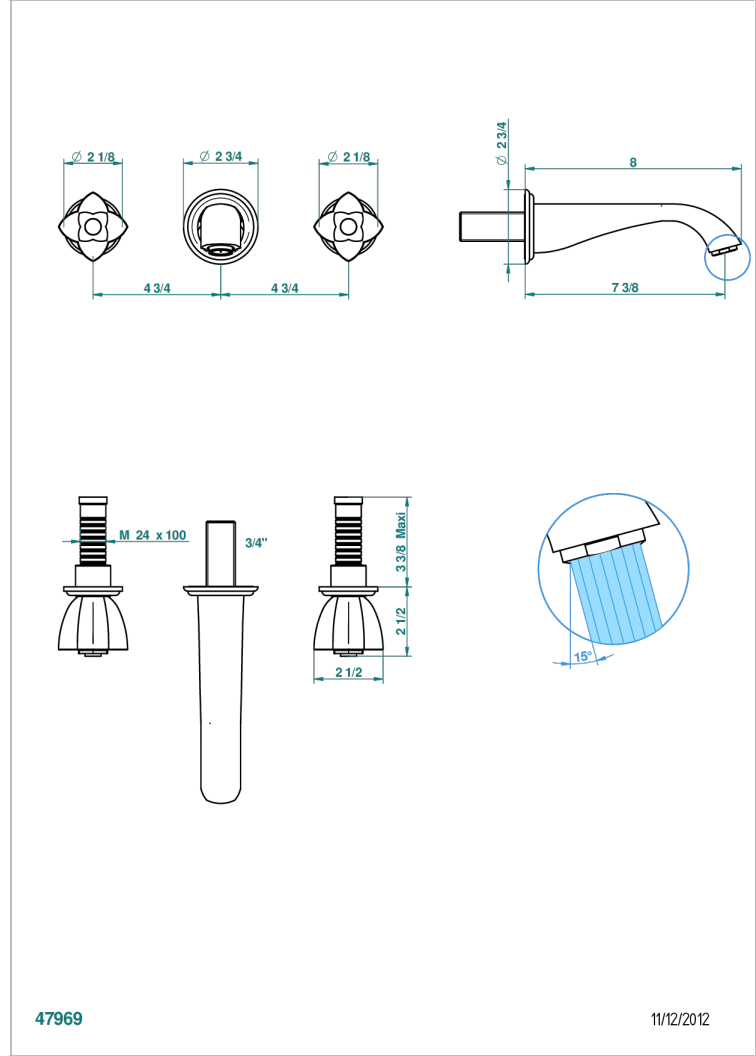

PETALE DE CRISTAL NOIR

U6D-40GBUS

Garniture pour mélangeur de lavabo mural - bec goliath- standard américain

THG[®]
PARIS

47969

11/12/2012

CARACTÉRISTIQUES

- Ensemble composé d'un bec mural de lavabo et des 2 garnitures de robinets
- Nécessite partie encastrée Réf. 40AC/US
- Laiton sans plomb
- Aérateur-mousseur
- Livré sans vidage
- Raccordement aux standards US

SPECIFICATIONS TECHNIQUES

- Recommandé : 3 bars (max. 5 bars) - Advised : 43,5 psi (max. 72 psi)
- 15 l/min à 3 bars (4 gpm at 43.5 psi)

PRODUITS ASSOCIÉS

- Ref. G00-40AM/US Partie à encastrer pour mélangeur mural - version manettes- standard américain