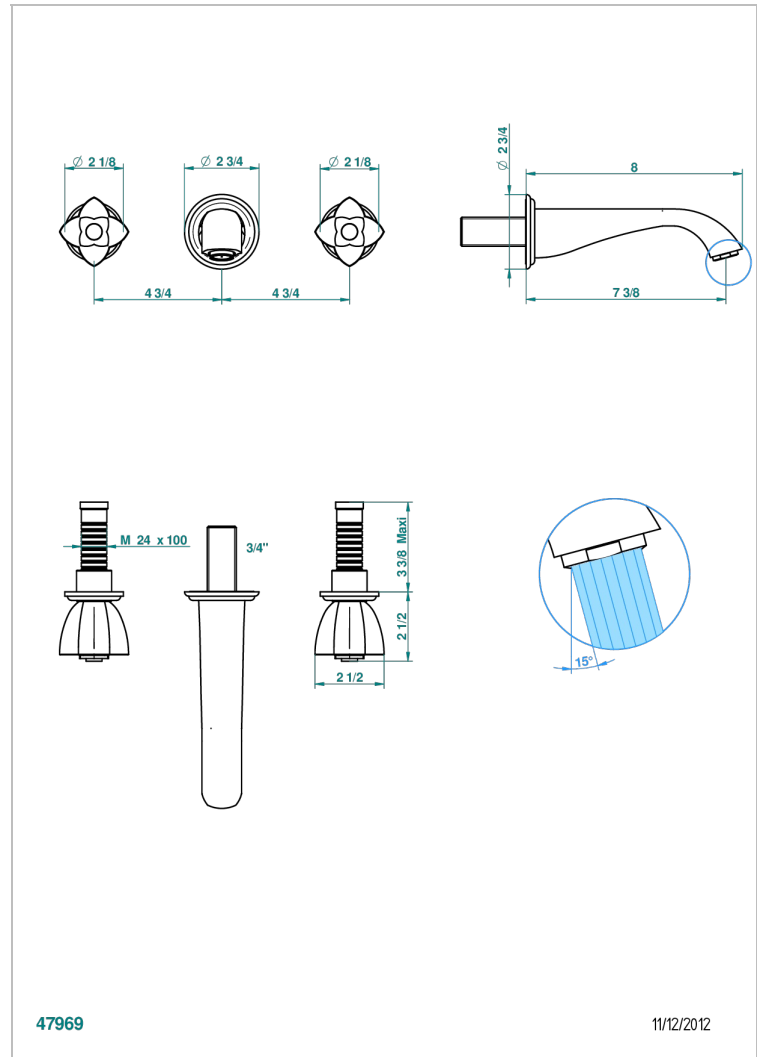

# PETALE DE CRISTAL - CRISTAL NEGRO

U6D-40GBUS

Garniture pour mélangeur de lavabo mural - bec goliath- standard américain

THG<sup>®</sup>  
PARIS

## CARACTERÍSTICAS

- Pétale de Cristal - cristal negro
- Garniture pour mélangeur de lavabo mural - bec goliath- standard américain

## PRODUCTOS RELACIONADOS

- Ref. G00-40AM/US Partie à encastrer pour mélangeur mural - version manettes- standard américain