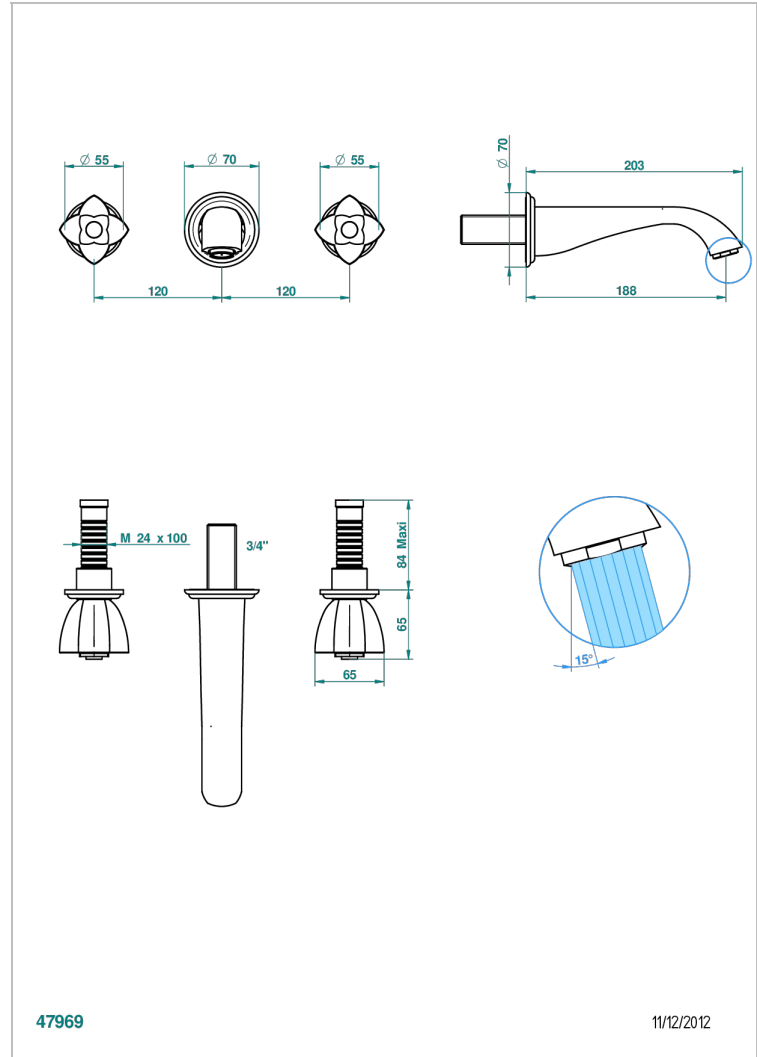

PETALE DE CRISTAL NOIR

U6D-40GB

Garniture pour mélangeur de lavabo mural, bec goliath

THG[®]
PARIS

47969

11/12/2012

CARACTÉRISTIQUES

- Ensemble composé d'un bec mural de lavabo et des 2 garnitures de robinets
- Nécessite partie encastrée Réf. 40AC
- Laiton sans plomb
- Aérateur-mousseur
- Livré sans vidage

SPECIFICATIONS TECHNIQUES

- Recommandé : 3 bars (max. 5 bars) - Advised : 43,5 psi (max. 72 psi)
- 15 l/min à 3 bars (4 gpm at 43.5 psi)

PRODUITS ASSOCIÉS

- Ref. G00-40AC Partie à encastrer pour mélangeur mural - version croisillons
- Ref. G00-40AM Partie à encastrer pour mélangeur mural - version manettes