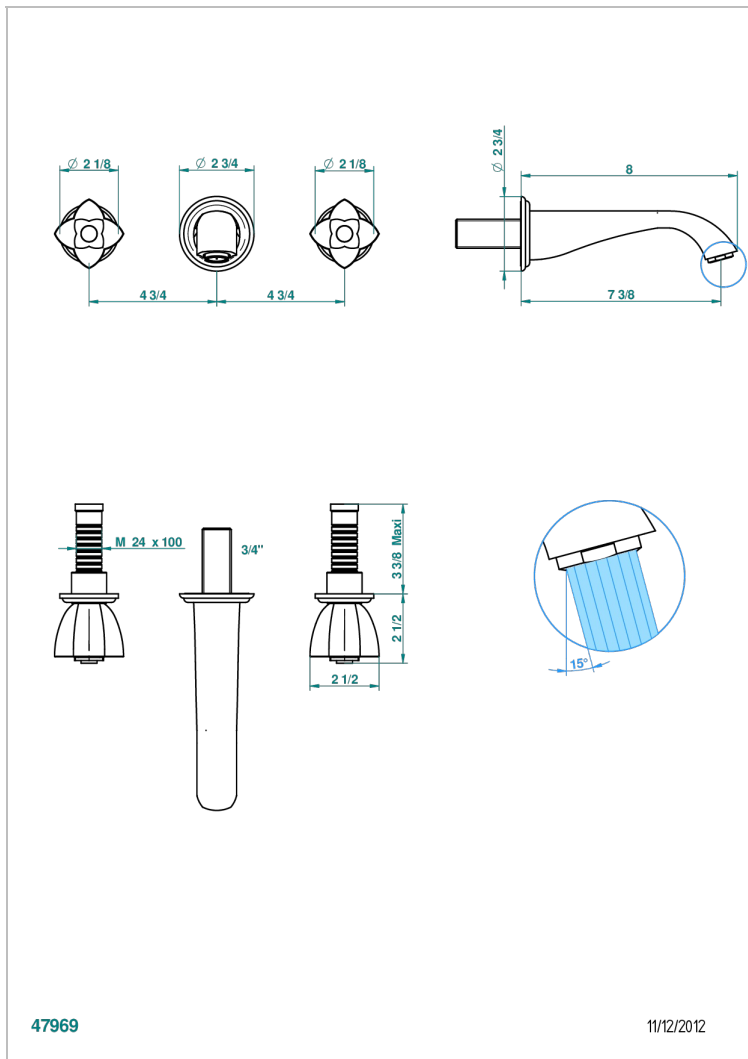

PETALE DE CRISTAL NOIR

U6D-40GB

Garniture pour mélangeur de lavabo mural, bec goliath

THG[®]
PARIS

CARACTÉRISTIQUES

- Ensemble composé d'un bec mural de lavabo et des 2 garnitures de robinets
- Nécessite partie encastrée Réf. 40AC
- Laiton sans plomb
- Aérateur-mousseur
- Livré sans vidage

SPÉCIFICATIONS TECHNIQUES

- Recommandé : 3 bars (max. 5 bars) - Advised : 43,5 psi (max. 72 psi)
- 15 l/min à 3 bars (4 gpm at 43.5 psi)

PRODUITS ASSOCIÉS

- Ref. G00-40AC Partie à encastrer pour mélangeur mural - version croisillons
- Ref. G00-40AM Partie à encastrer pour mélangeur mural - version manettes