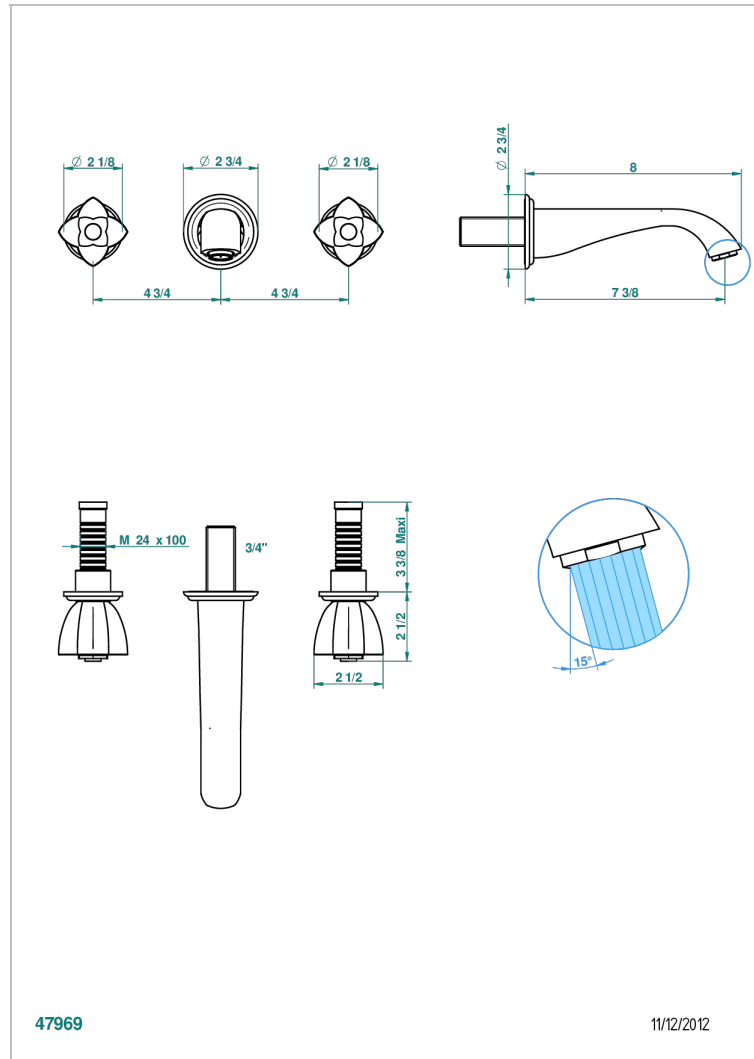

PETALE DE CRISTAL, KRISTALL SCHWARZ

U6D-40GB

Garnitur für Waschtischbatterie zur Wandmontage, Goliath Auslauf

THG[®]
PARIS

EIGENSCHAFTEN

- Pétale de Cristal, Kristall schwarz
- Garnitur für Waschtischbatterie zur Wandmontage, Goliath Auslauf

TECHNISCHE DATEN

- Recommandé : 3 bars (max. 5 bars) - Advised : 43,5 psi (max. 72 psi)
- 15 l/min à 3 bars (4 gpm at 43.5 psi)

ÄHNLICHE PRODUKTE

- Ref. G00-40AC Up-teil für wandarmatur
- Ref. G00-40AM Up-teil für wandarmatur