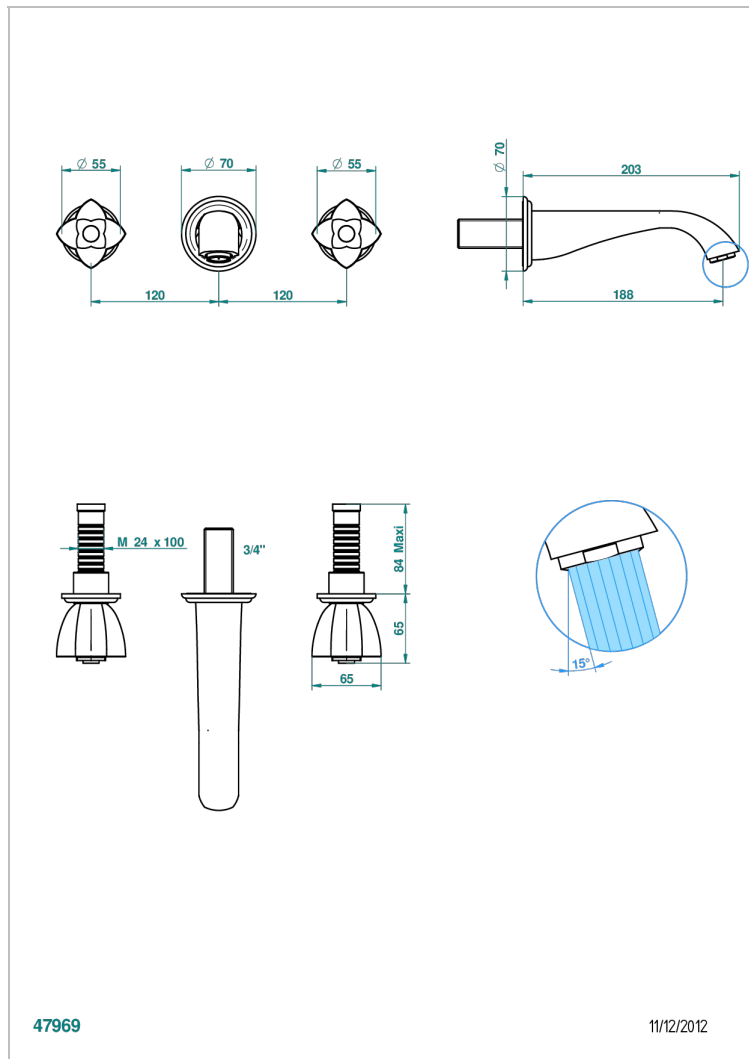

# PETALE DE CRISTAL, KRISTALL SCHWARZ

U6D-40GB

Garnitur für Waschtischbatterie zur Wandmontage, Goliath Auslauf

THG<sup>®</sup>  
PARIS

47969

11/12/2012

## EIGENSCHAFTEN

- Pétale de Cristal, Kristall schwarz
- Garnitur für Waschtischbatterie zur Wandmontage, Goliath Auslauf

## ÄHNLICHE PRODUKTE

- Ref. G00-40AC Up-teil für wandarmatur
- Ref. G00-40AM Up-teil für wandarmatur