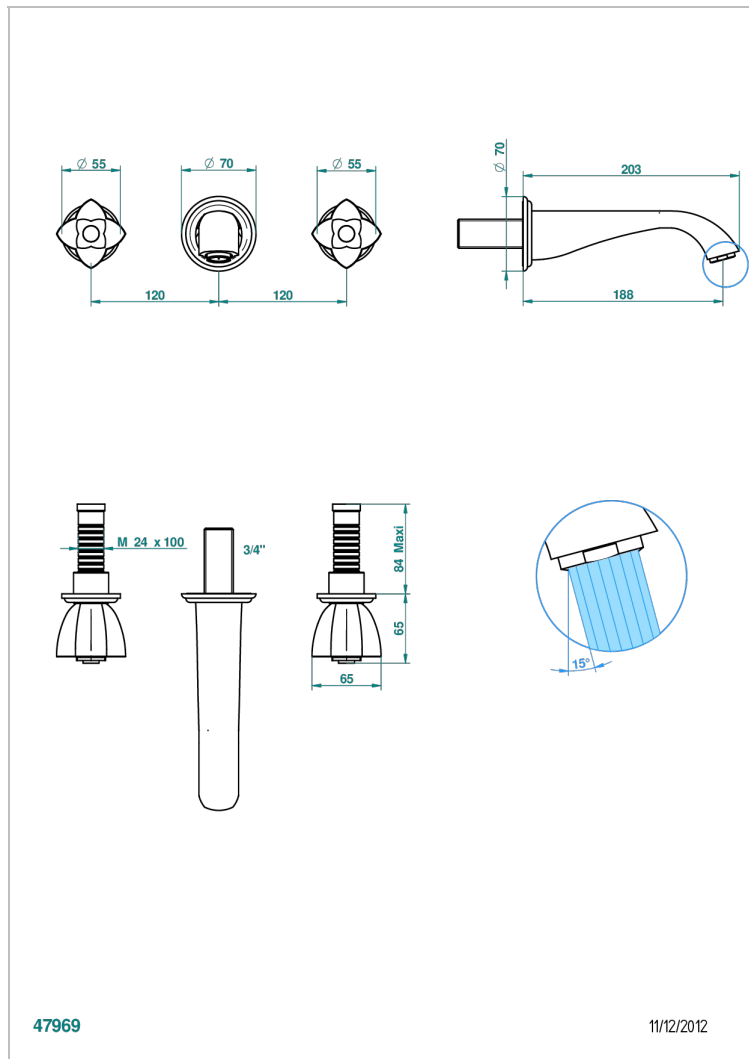

PETALE DE CRISTAL - BLACK CRYSTAL

U6D-40GB

入墙式台盆龙头配件，大号喷嘴

47969

11/12/2012

特色

- Pétale de Cristal - Black crystal
- 入墙式台盆龙头配件，大号喷嘴

技术特征

- Recommandé : 3 bars (max. 5 bars) - Advised : 43,5 psi (max. 72 psi)
- 15 l/min à 3 bars (4 gpm at 43.5 psi)

相关的SKU

- Ref. G00-40AC 无下水器入墙式龙头嵌入部分 - 四通手柄版
- Ref. G00-40AM 无下水器入墙式龙头嵌入部分 - 单把手柄版

可选饰面

Black ceram - D30
Blush PVD - H62
Graphite PVD - H64
Matt Umber PVD - H67
Matt blush PVD - H60
Matt graphite PVD - H65