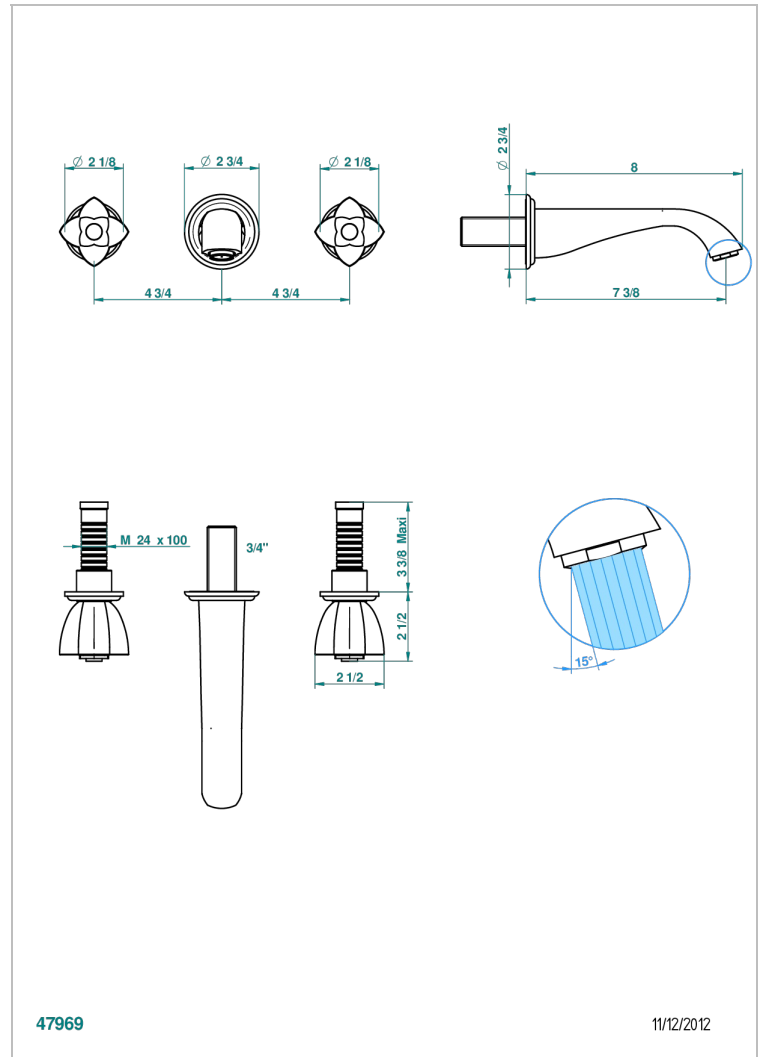

# PETALE DE CRISTAL - CRISTAL NEGRO

U6D-40GB

Grifería para mezclador de lavabo de pared, caño goliat

THG<sup>®</sup>  
PARIS

## CARACTERÍSTICAS

- Pétales de Cristal - cristal negro
- Grifería para mezclador de lavabo de pared, caño goliat

## PRODUCTOS RELACIONADOS

- Ref. G00-40AC Rough parts for wall mounted 3 hole mixer, cross handle version
- Ref. G00-40AM Rough parts for wall mounted 3 hole mixer, lever handle version