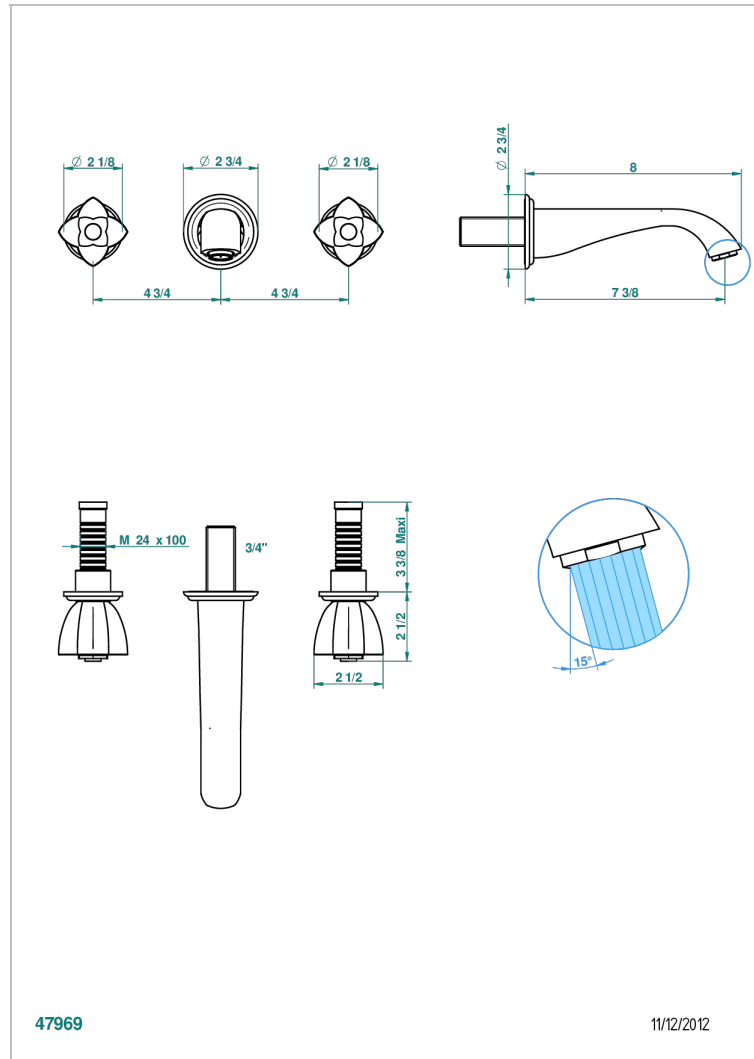

# PETALE DE CRISTAL, KRISTALL SCHWARZ

U6D-40GB

Garnitur für Waschtischbatterie zur Wandmontage, Goliath Auslauf

THG<sup>®</sup>  
PARIS

## EIGENSCHAFTEN

- Pétale de Cristal, Kristall schwarz
- Garnitur für Waschtischbatterie zur Wandmontage, Goliath Auslauf

## ÄHNLICHE PRODUKTE

- Ref. G00-40AC Up-teil für wandarmatur
- Ref. G00-40AM Up-teil für wandarmatur