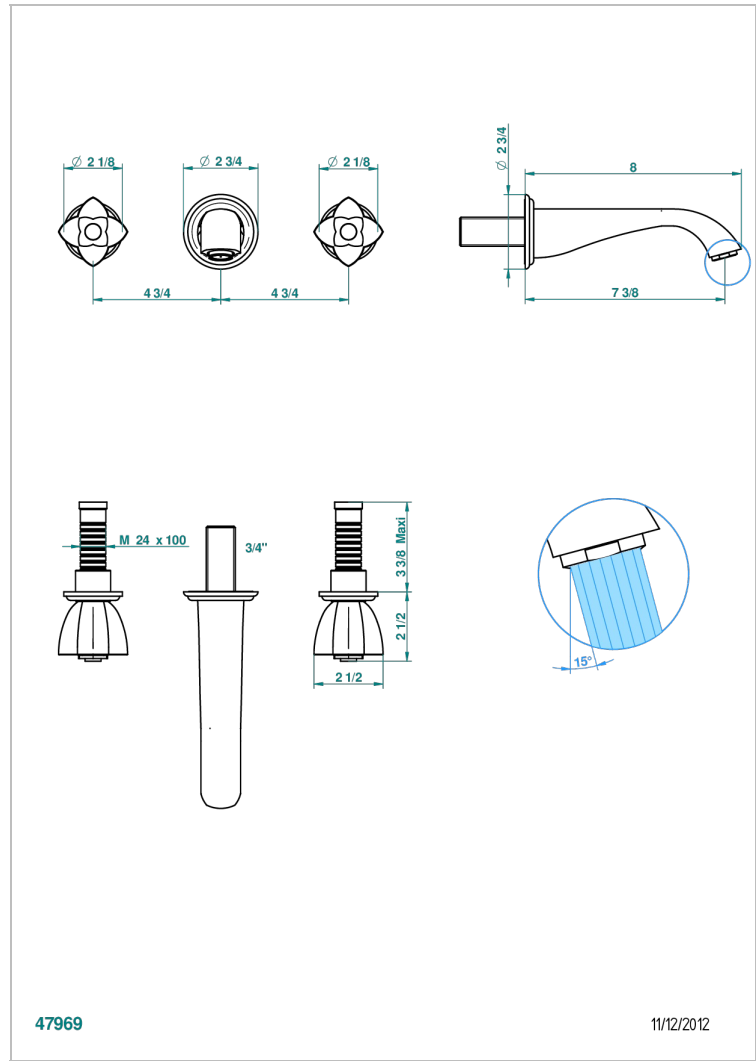

# PETALE DE CRISTAL - BLACK CRYSTAL

U6D-40GB

入墙式台盆龙头配件，大号喷嘴

47969

11/12/2012

## 特色

- Pétale de Cristal - Black crystal
- 入墙式台盆龙头配件，大号喷嘴