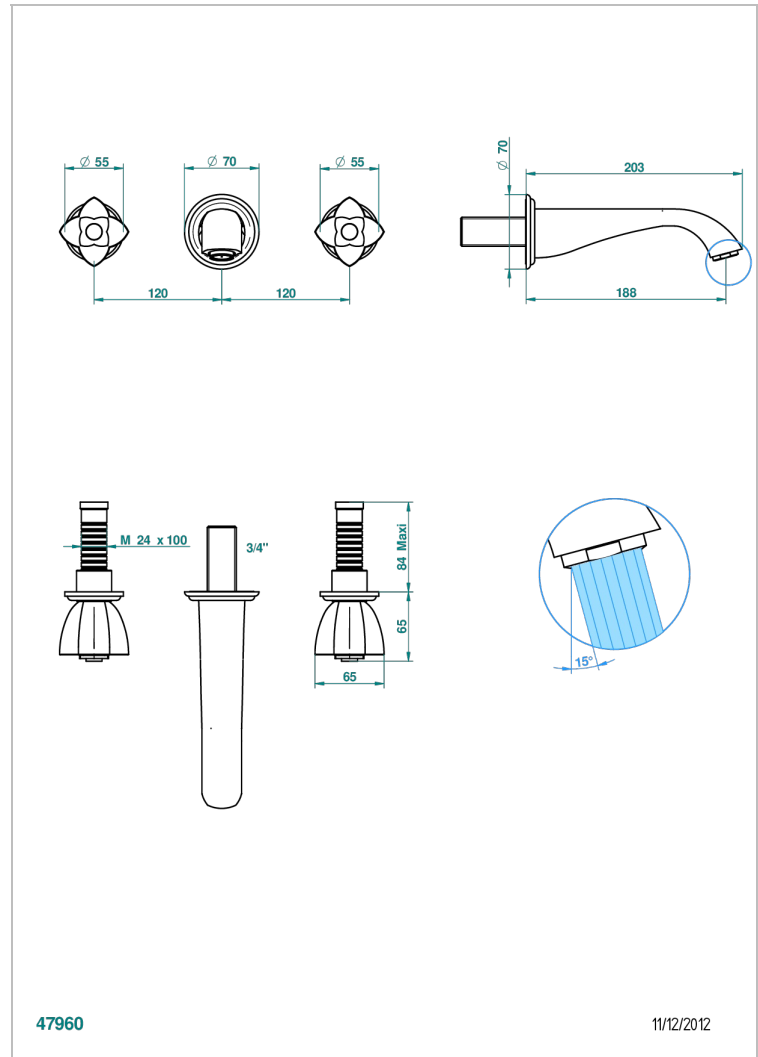

PETALE DE CRISTAL ROUGE

U6C-41GB

Garniture pour mélangeur de bain mural, bec goliath

THG[®]
PARIS

47960

11/12/2012

CARACTÉRISTIQUES

- Ensemble composé d'un bec mural de bain et des 2 garnitures de robinets
- Nécessite partie encastrée Réf. 40AC
- Laiton sans plomb
- Aérateur-mousseur

SPECIFICATIONS TECHNIQUES

- Recommandé : 3 bars (max. 5 bars) - Advised : 43,5 psi (max. 72 psi)
- Bec : 35 l/min à 3 bars
- Spout : 9.26 gpm at 43.5 psi

PRODUITS ASSOCIÉS

- Ref. G00-40AM/US Partie à encastrer pour mélangeur mural - version manettes- standard américain