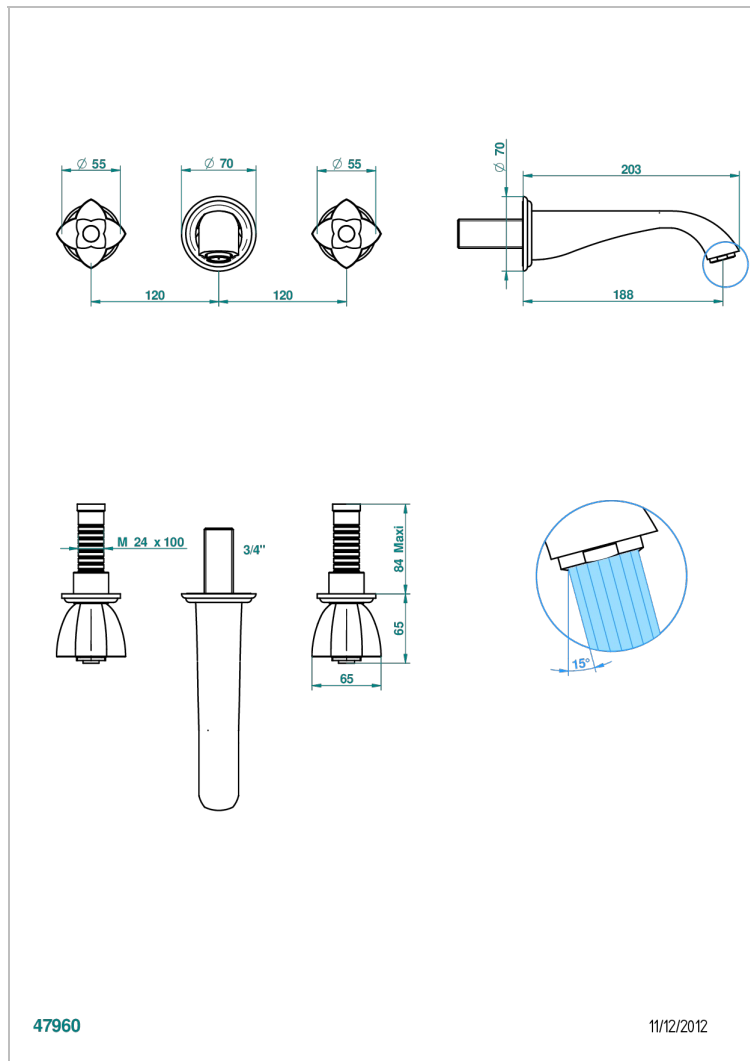

PETALE DE CRISTAL - CRISTAL ROJO

U6C-41GB

Trim only for wall mounted 3-hole bath mixer

THG[®]
PARIS

CARACTERÍSTICAS

- Pétale de Cristal - cristal rojo
- Trim only for wall mounted 3-hole bath mixer

ESPECIFICACIONES TÉCNICAS

- Recommandé : 3 bars (max. 5 bars) - Advised : 43,5 psi (max. 72 psi)
- Bec : 35 l/min à 3 bars
- Spout : 9.26 gpm at 43.5 psi

PRODUCTOS RELACIONADOS

- Ref. G00-40AM/US Partie à encastrer pour mélangeur mural - version manettes- standard américain