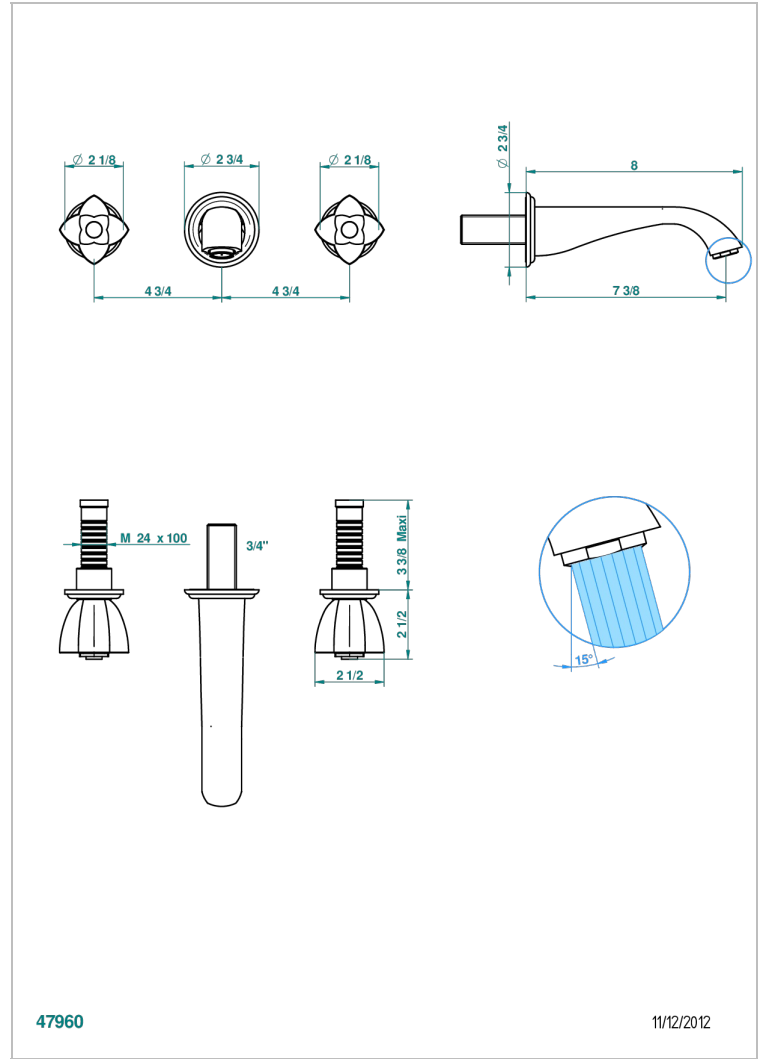

# PETALE DE CRISTAL ROUGE

U6C-41GB

Garniture pour mélangeur de bain mural, bec goliath

THG<sup>®</sup>  
PARIS

47960

11/12/2012

## CARACTÉRISTIQUES

- Ensemble composé d'un bec mural de bain et des 2 garnitures de robinets
- Nécessite partie encastrée Réf. 40AC
- Laiton sans plomb
- Aérateur-mousseur

## SPÉCIFICATIONS TECHNIQUES

- Recommandé : 3 bars (max. 5 bars) - Advised : 43,5 psi (max. 72 psi)
- Bec : 35 l/min à 3 bars
- Spout : 9.26 gpm at 43.5 psi

## PRODUITS ASSOCIÉS

- Ref. G00-40AM/US Partie à encastrer pour mélangeur mural - version manettes- standard américain