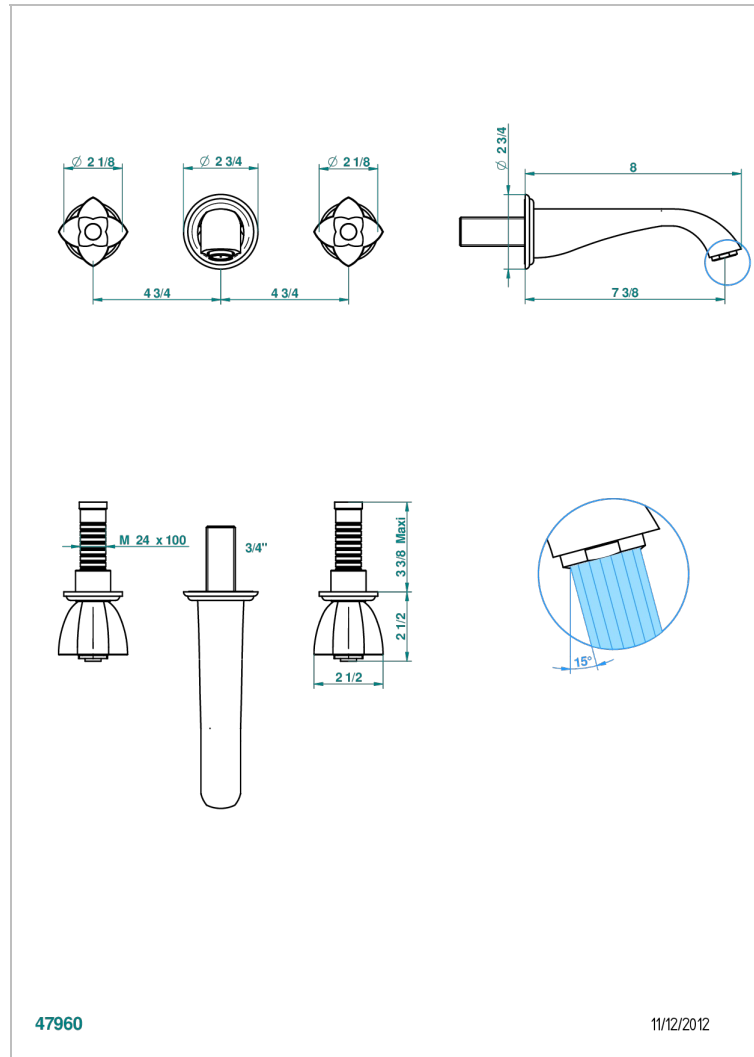

PETALE DE CRISTAL - CRISTAL ROJO

U6C-41GB

Trim only for wall mounted 3-hole bath mixer

THG[®]
PARIS

CARACTERÍSTICAS

- Pétale de Cristal - cristal rojo
- Trim only for wall mounted 3-hole bath mixer

ESPECIFICACIONES TÉCNICAS

- Recommandé : 3 bars (max. 5 bars) - Advised : 43,5 psi (max. 72 psi)
- Bec : 35 l/min à 3 bars
- Spout : 9.26 gpm at 43.5 psi

PRODUCTOS RELACIONADOS

- Ref. G00-40AM/US Partie à encastrer pour mélangeur mural - version manettes- standard américain